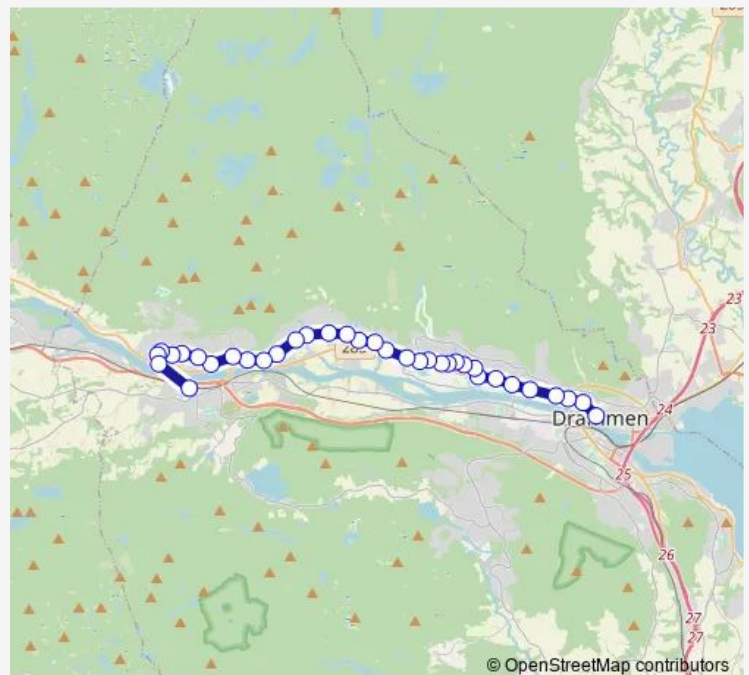

Hamborgstrøm

Ørengata

Olaf Bergers vei

Åslyveien

Vårveien

Tunveien

Elias Kræmmers vei

Valbrottveien

Ulverud

Solberg skole

Route schedule

Bragernes torg — Mjøndalen stasjon

Monday	—
Tuesday	—
Wednesday	—
Thursday	—
Friday	25:10-02:10 ⁺¹
Saturday	03:10-02:10 ⁺¹
Sunday	03:10

Route info

Direction: Bragernes torg

Stops: 35

Trip Duration: 0 hour 30 min

■ 51N — Nattbuss Mjøndalen

BusMaps

Hågenstad

Austad

Fevang

Henriksbakken