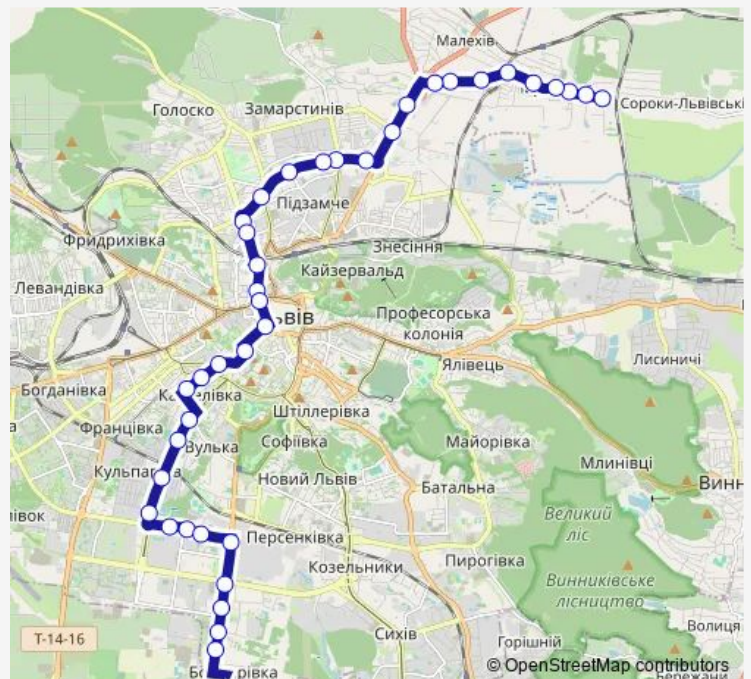

### Route schedule

Автовокзал (433) — Муроване, Озеро (1152)

Monday 06:30-21:00

Tuesday 06:30-21:00

Wednesday 06:30-21:00

Thursday 06:30-21:00

Friday 06:30-21:00

Saturday 06:30-20:10

### Route info

Direction: Автовокзал (433)

Stops: 41

Trip Duration: 1 hour 17 min

A09 — вул. Вернадського - с. Муроване

Проспект Чорновола (7)

Палац культури Гната Хоткевича (615)

Хімічна (616)