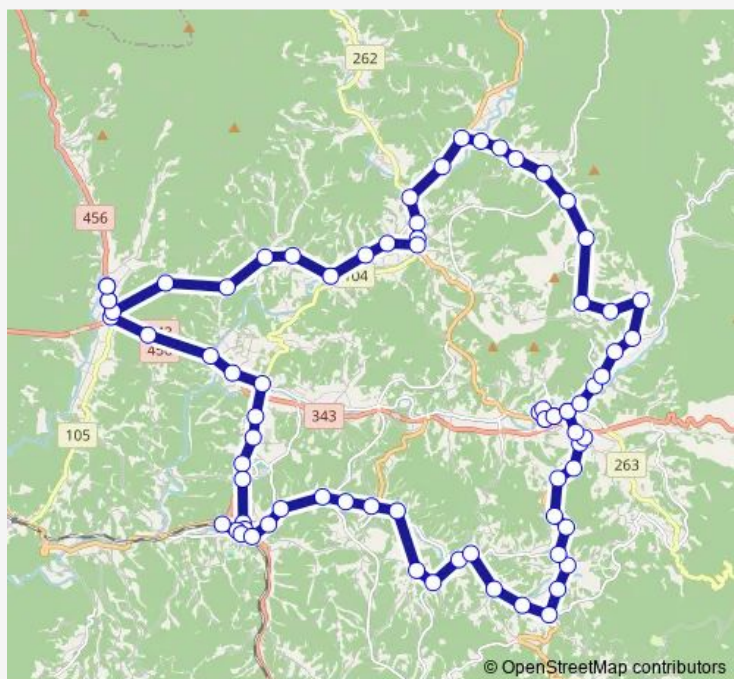

猿沢 — 猿沢

Monday	08:12
Tuesday	08:12
Wednesday	08:12
Thursday	08:12
Friday	08:12
Saturday	—
Sunday	—

Route info

Direction: 猿沢

Stops: 78

Trip Duration: 1 hour 25 min

興田猿沢線 / 大東環状線

滝

Direction

バスセンター — バスセンター

75 stops

[Open route schedule](#)

バスセンター

大東病院

立町角

立町

Tuesday 13:10

Wednesday 13:10

Thursday 13:10

Friday 13:10

Saturday —

Sunday —

Route info

Direction: バスセンター

立町

立町角

大東病院

バスセンター

興田猿沢線 / 大東環状線 Bus time schedules and route maps are available in an offline PDF at busmaps.com. Use the busmaps.com website to see live bus times, train schedule or subway schedule, and step-by-step directions for all public transit in Kesenuma