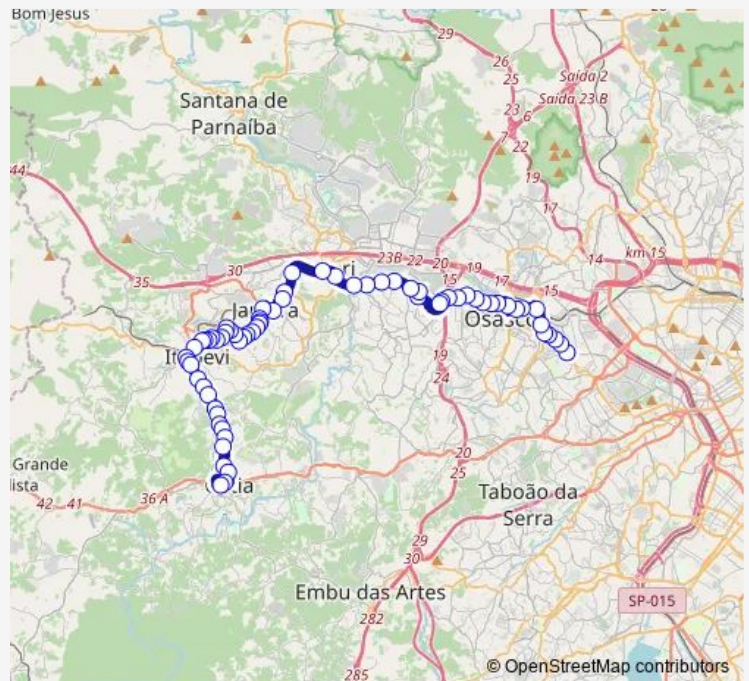

- Terminal Largo de Osasco Sul

- Avenida Joao Batista 480 - Centro Osasco - SP 06097-100 Brasil - Centro Osasco - SP 06097-105 Brasil

- Av. Joao Batista 880 - Industrial Centro Osasco - SP 06097-105 Brasil

- Av. dos Autonomistas 5488 - Vila Yara Osasco - SP 06090-010 Brasil

Route schedule
 Terminal Rodoviario Amador Aguiar (Vila Yara) — Terminal Metropolitano de Cotia

| | |
|-----------|-------------|
| Monday | 00:00-22:50 |
| Tuesday | 00:00-22:50 |
| Wednesday | 00:00-22:50 |
| Thursday | 00:00-22:50 |
| Friday | 00:00-22:50 |
| Saturday | 00:05-23:10 |
| Sunday | 05:50-23:10 |

Route info
 Direction: Terminal Rodoviario Amador Aguiar (Vila Yara)
 Stops: 68
 Trip Duration: 2 hour 0 min

870 — Osasco (Vila Yara) - Cotia (Terminal Metropolitano DE Cotia)

Av. dos Autonomistas 5874 - Vila Yara Osasco - SP
02675-031 Brasil