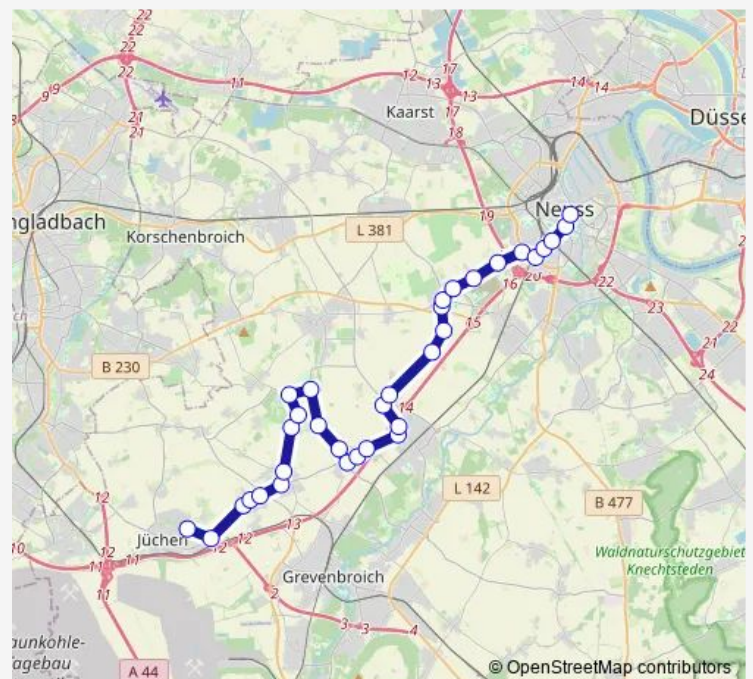

Thursday —

Friday —

Saturday 05:59-19:59

Sunday 11:30-18:30

Route info

Direction: Neuss Landestheater

Stops: 35

Trip Duration: 0 hour 41 min

■ 870

BusMaps

Jüchen Dycker Windmühle

Jüchen Damm Leostraße

Jüchen Schloss Dyck

Jüchen Hönningstraße

Jüchen Ginsterweg

Jüchen In der Bausch