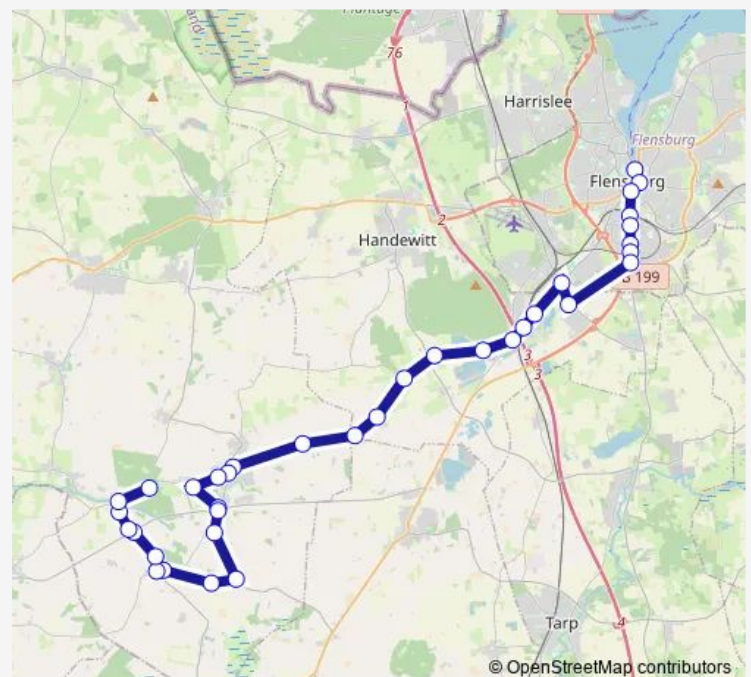

Handewitt-Weding Neuholzkrug

Route schedule

Lindewitt Schule am Wald — Flensburg Zob

Monday 08:39-18:39

Tuesday 08:39-18:39

Wednesday 08:39-18:39

Thursday 08:39-18:39

Friday 08:39-18:39

Saturday 07:54-17:44

Sunday —

Route info

Direction: Lindewitt Schule am Wald

Stops: 33

Trip Duration: 0 hour 46 min

Weding Schulstraße

Weding Norderlund

Flensburg Angelburger Straße

Flensburg Zob

Direction

Lindewitt Schule am Wald — Flensburg Zob

37 stops

[Open route schedule](#)

Lindewitt Schule am Wald

Lindewitt Café Scharf

Route info

Direction: Lindewitt Schule am Wald

Stops: 37

Trip Duration: 0 hour 54 min

Weding Schulstraße

Weding Norderlund

Flensburg Mühlental

Flensburg Bredstedter Straße