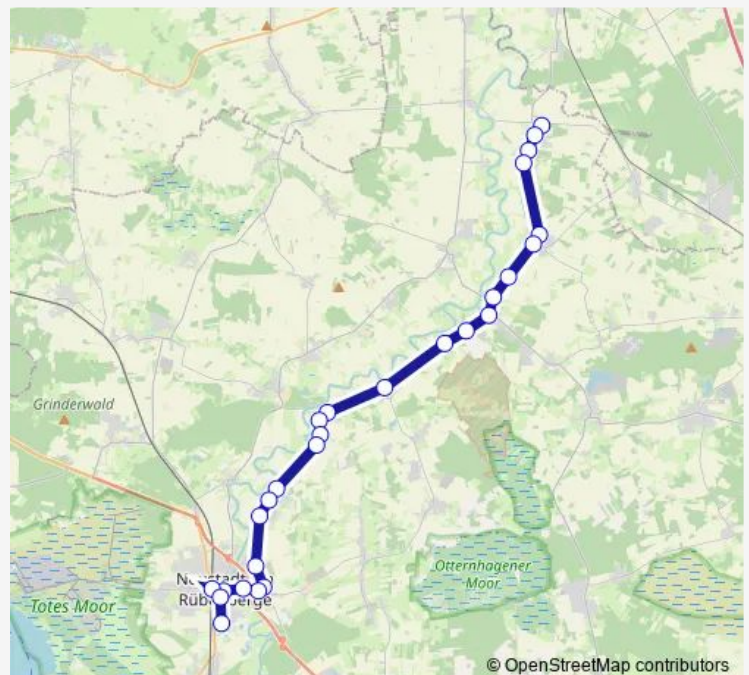

Neustadt Boschstraße

### Route schedule

Esperke Lange Straße — Neustadt Leinstraße/Kgs

Monday 06:39

Tuesday 06:39

Wednesday 06:39

Thursday 06:39

Friday 06:39

Saturday —

### Route info

Direction: Esperke Lange Straße

Stops: 23

Trip Duration: 0 hour 41 min

870

Neustadt Gewerbegebiet Ost

Neustadt Leinstraße/Kgs