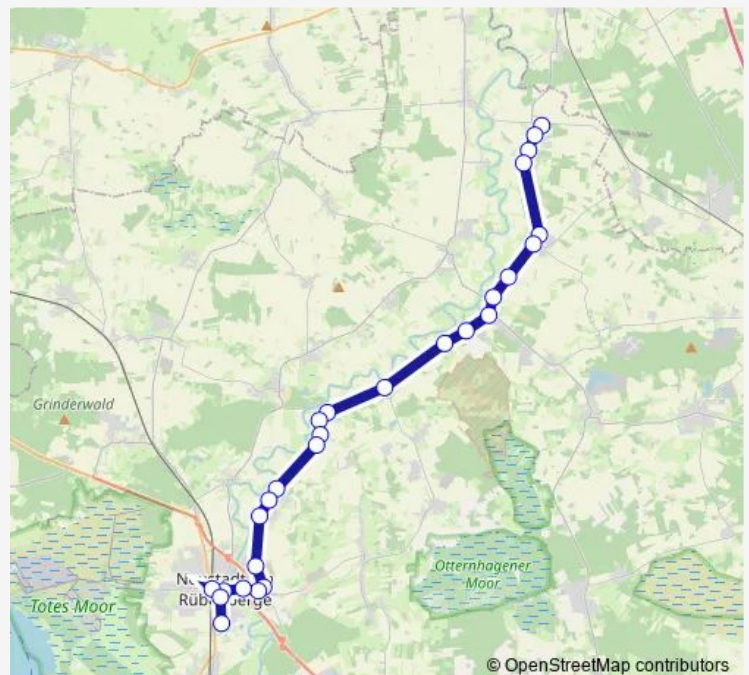

Neustadt Boschstraße

### Route schedule

Esperke Lange Straße — Neustadt Leinstraße/Kgs

Monday 06:39

Tuesday 06:39

Wednesday 06:39

Thursday 06:39

Friday 06:39

Saturday —

### Route info

Direction: Esperke Lange Straße

Stops: 23

Trip Duration: 0 hour 41 min

Neustadt Gewerbegebiet Ost

Neustadt Leinstraße/Kgs