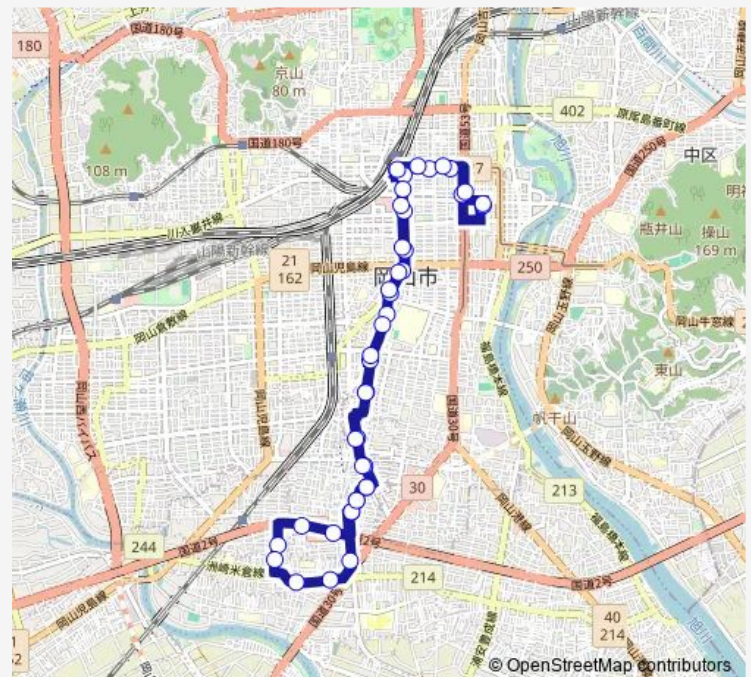

### Route schedule

天満屋 — 泉田北

Monday 17:43-20:35

Tuesday 17:43-20:35

Wednesday 17:43-20:35

Thursday 17:43-20:35

Friday 17:43-20:35

Saturday 20:35

### Route info

Direction: 天満屋

Stops: 26

Trip Duration: 0 hour 33 min

新保・万倍線

西市デイサービスセンター前

西市団地

芳田郵便局前