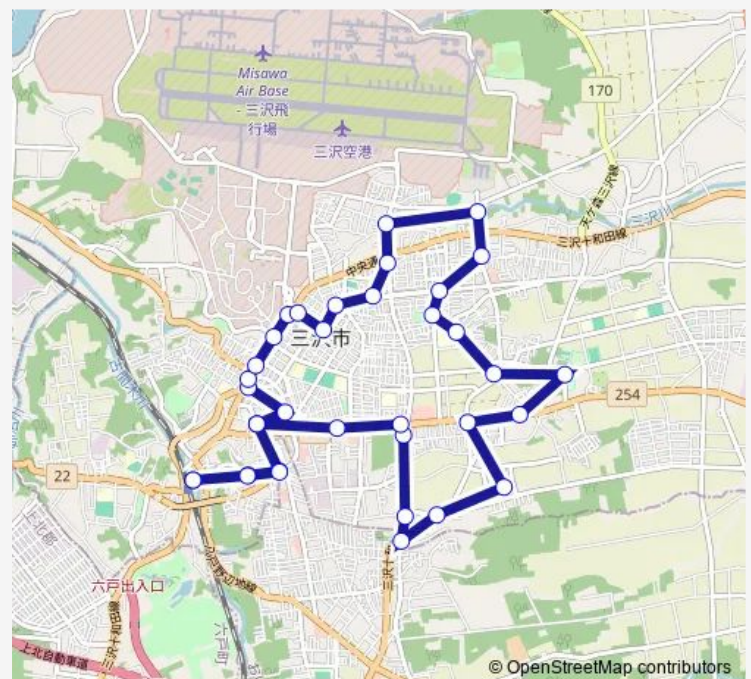

堀口中学校前

### Route schedule

三沢駅東口 — 三沢駅東口

Monday 10:00-16:00

Tuesday 10:00-16:00

Wednesday 10:00-16:00

Thursday 10:00-16:00

Friday 10:00-16:00

Saturday 10:00-16:00

### Route info

Direction: 三沢駅東口

Stops: 36

Trip Duration: 0 hour 59 min

■ みーばす ビードル東線

BusMaps

ウイング三沢前

アイスアリーナ前

## Route info

Direction: 三沢駅東口

Stops: 33

Trip Duration: 0 hour 59 min

三沢中央

市役所前③

上下水道庁舎前

サンマル通り