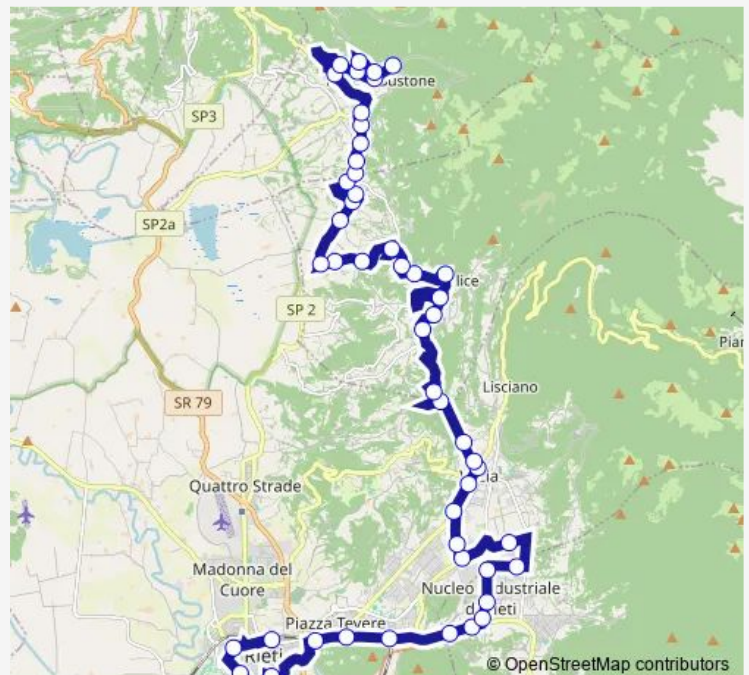

CITTADUCALE | Via Scienze Via Salaria # f8517

CITTADUCALE | Via Scienze Via Chimica # f8518

RIETI | Via Scienze # f8519

CITTADUCALE | Via Meccanica # f8520

RIETI | Via Greco # f8539

RIETI | Ospedale # f8522

Rieti | Ospedale San Camillo # f00078

RIETI | Via Salaria Via Kennedy # f9420

RIETI | Via Salaria Via Foresta # f9421

Route schedule

Rieti | Stazione FS Ist. Superiore Principessa di Napoli # f1070 — POGGIO BUSTONE | Piazza Missioni Francescane # f9196

Monday	06:10-22:10
Tuesday	06:10-22:10
Wednesday	06:10-22:10
Thursday	06:10-22:10
Friday	06:10-22:10
Saturday	—
Sunday	—

Route info

Direction: Rieti | Stazione FS Ist. Superiore Principessa di Napoli # f1070

Stops: 51

Trip Duration: 0 hour 50 min

Rieti - Poggio Bustone # Ri116a

RIETI | Vazia # f9422

RIETI | Via Cantalice Via Lombardia # f9445

RIETI | Via Cantalice Via Pantelleria # f9446

CANTALICE | Via Sauro Via Lisciano # f9447