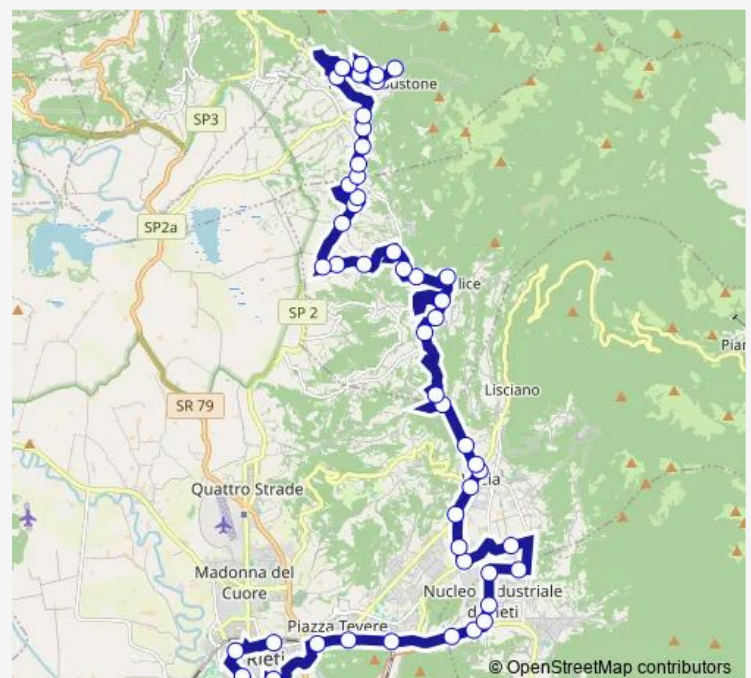

### Route schedule

Rieti | Stazione FS Ist. Superiore Principessa di Napoli # f1070 — Poggio Bustone | Piazza Missioni Francescane # f9196

Monday 06:10-22:10

Tuesday 06:10-22:10

Wednesday 06:10-22:10

Thursday 06:10-22:10

Friday 06:10-22:10

Saturday —

Sunday —

### Route info

Direction: Rieti | Stazione FS Ist. Superiore Principessa di Napoli # f1070

Stops: 51

Trip Duration: 0 hour 45 min

Rieti | Vazia # f9422

Rieti | Via Cantalice Via Lombardia # f9445

Rieti | Via Cantalice Via Pantelleria # f9446