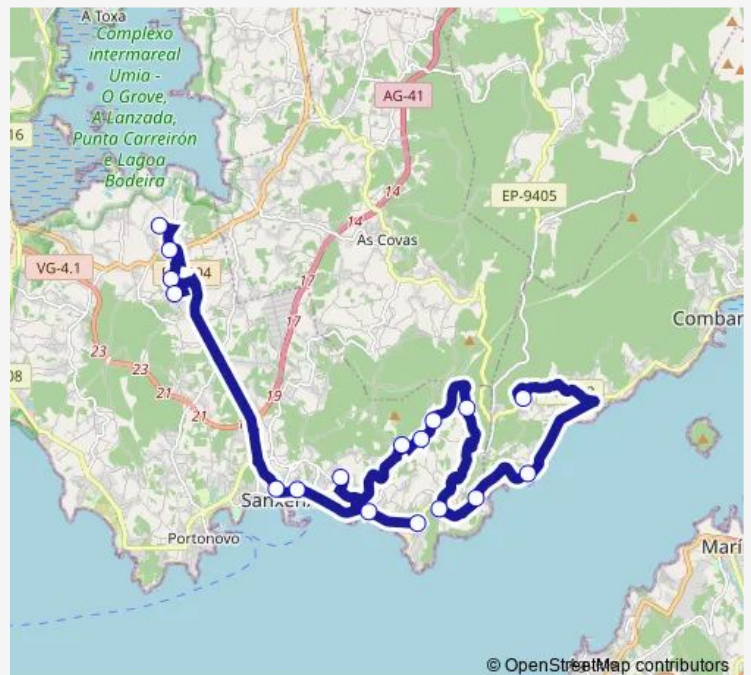

Freixeiro

Recarei Sur

Barreiro

Cruce Cotos (Dorrón)

A Granxa

Raxo (centro)

Arén

Route schedule

Route info

Direction: IES de Vilalonga

Stops: 17

Trip Duration: 0 hour 50 min

■ XG626017 — IES DE Vilalonga - Arén

Direction

Arén — IES de Vilalonga

17 stops

[Open route schedule](#)

Arén

Raxo (centro)

A Granxa

Cruce Cotos (Dorrón)

Barreiro

Recarei Sur

Freixeiro