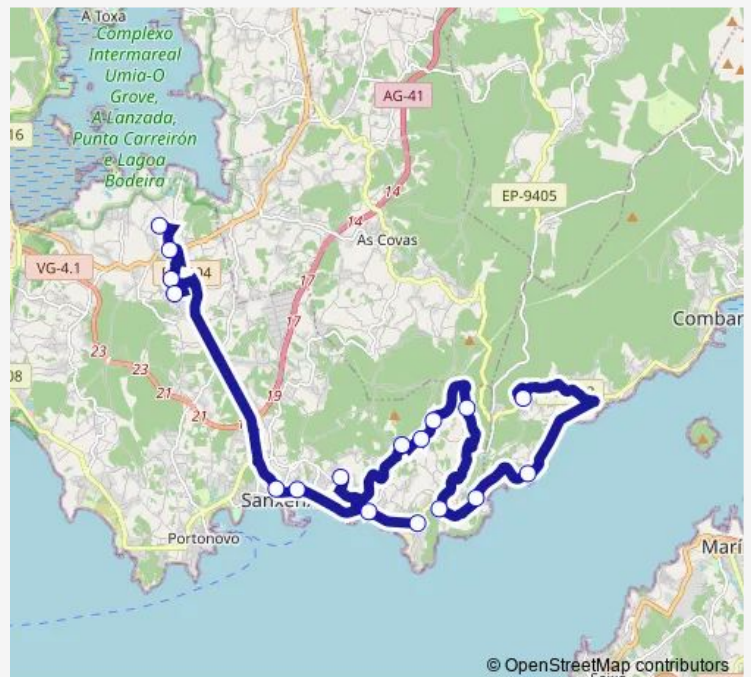

Recarei Sur

Barreiro

Cruce Cotos (Dorrón)

A Granxa

Raxo (centro)

Arén

Route schedule

IES de Vilalonga — Arén

Monday 10:00-14:10

Tuesday 10:00-18:00

Wednesday 10:00-14:10

Thursday 14:10

Friday 14:10

Saturday —

Sunday —

Route info

Direction: IES de Vilalonga

Stops: 17

Trip Duration: 0 hour 50 min

■ Xg626017 — IES DE Vilalonga - Arén

© OpenStreetMap contributors
BusMaps

Direction

Arén — IES de Vilalonga

17 stops

[Open route schedule](#)

Arén

Raxo (centro)

A Granxa

Cruce Cotos (Dorrón)

Barreiro

Recarei Sur

Freixeiro