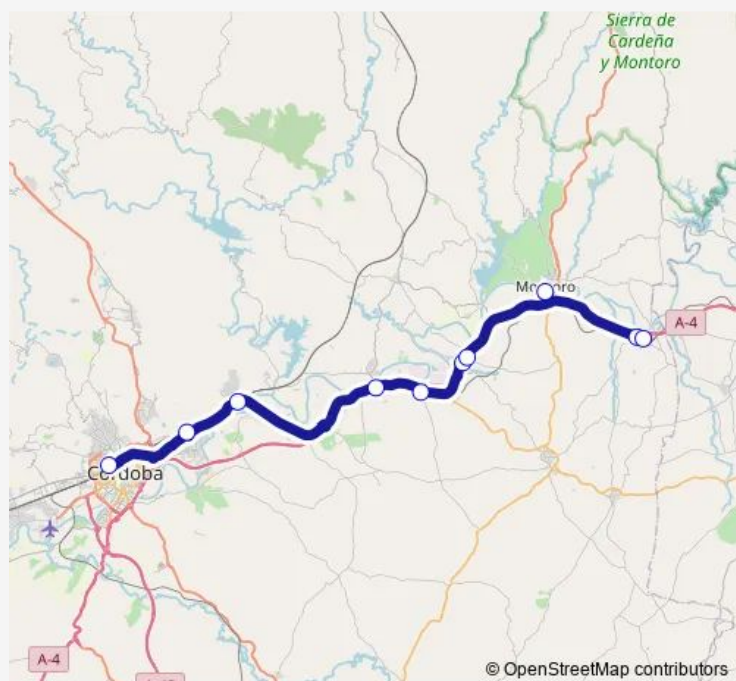

Villafranca Cruce

El Carpio (Ecce Homo)

Pedro Abad I

Pedro Abad 2 (Sta. Rafaela M^a Convento)

Plano De La Feria

Avda. Andalucía (Cementerio)

Ayuntamiento

Route schedule

Route info

Direction: Estación De Autobuses Córdoba

Stops: 10

Trip Duration: 1 hour 17 min

M-220 — Córdoba - Villa Del Río

BusMaps

Direction

Ayuntamiento V — Estación De Autobuses Córdoba

10 stops

[Open route schedule](#)

Ayuntamiento V

Avda. Andalucía (Cementerio) V

Plano De La Feria

Pedro Abad 2 (Plaza De Santa Rafaela) V

Pedro Abad I V

El Carpio (Ecce Homo)

Wednesday 06:30-18:30

Thursday 06:30-18:30

Friday 06:30-18:30

Saturday 10:30-18:30

Sunday 14:00-18:30

Route info

Direction: Ayuntamiento V

Stops: 10