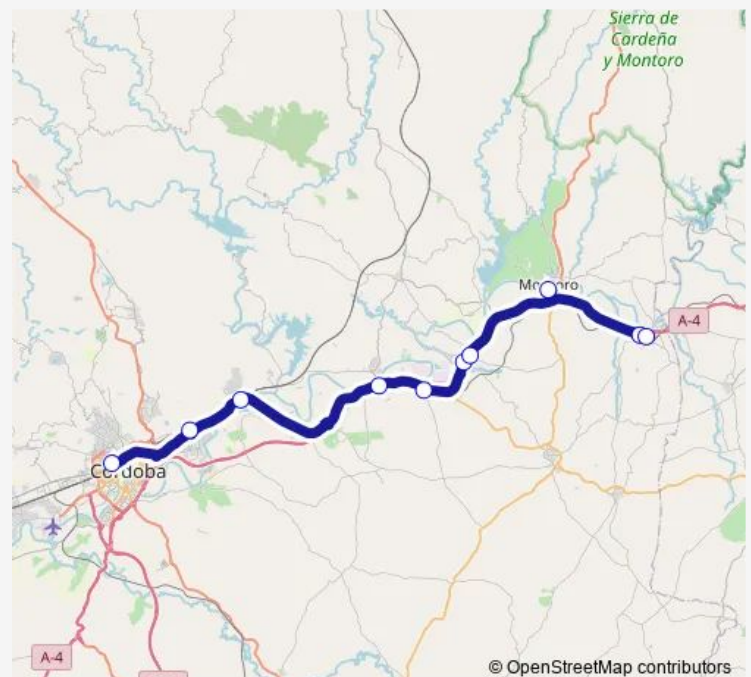

Villafranca Cruce

El Carpio (Ecce Homo)

Pedro Abad I

Pedro Abad 2 (Sta. Rafaela M^a Convento)

Plano De La Feria

Avda. Andalucía (Cementerio)

Ayuntamiento

Route schedule

Route info

Direction: Estación De Autobuses Córdoba

Stops: 10

Trip Duration: 1 hour 17 min

**M-220 — Córdoba - Villa Del Río****BusMaps**

Direction

Ayuntamiento V — Estación De Autobuses Córdoba

10 stops

[Open route schedule](#)

Ayuntamiento V

Avda. Andalucía (Cementerio) V

Plano De La Feria

Pedro Abad 2 (Plaza De Santa Rafaela) V

Pedro Abad I V

El Carpio (Ecce Homo)

Villafranca Cruce

Thursday 06:30-18:30

Friday 06:30-18:30

Saturday 10:30-18:30

Sunday 14:00-18:30

Route info

Direction: Ayuntamiento V

Stops: 10

Trip Duration: 1 hour 17 min