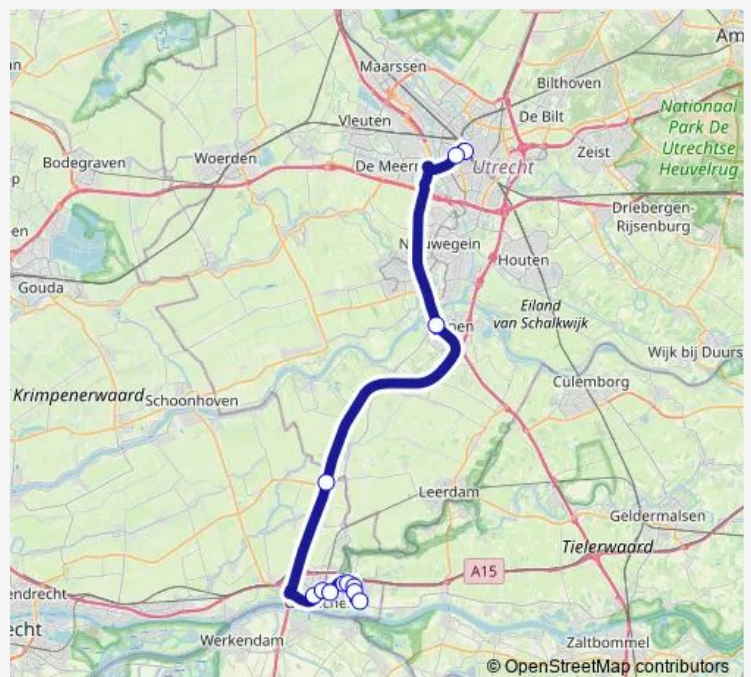

Utrecht, Graadt van Roggenweg

Vianen, Busstation Lekbrug-West (Perron C)

Meerkerk, Meerkerk A27-N214 (Perron D)

Gorinchem, Station (Perron E)

Gorinchem, Merwedekanaal

Gorinchem, Spijksepoort

Gorinchem, Marconiweg

Gorinchem, Multatulistraat

Gorinchem, Evenementenhal/Griendweg

Gorinchem, Van Andel-Spruytlaan

Gorinchem, Beatrixlaan

Route schedule

Utrecht, CS Jaarbeurszijde (Perron C2) — Gorinchem, Beatrixlaan

Monday	06:31-00:25 ⁺¹
Tuesday	06:31-00:25 ⁺¹
Wednesday	06:31-00:25 ⁺¹
Thursday	06:31-00:25 ⁺¹
Friday	06:31-00:25 ⁺¹
Saturday	07:57-00:24 ⁺¹
Sunday	08:56-00:25 ⁺¹

Route info

Direction: Utrecht, CS Jaarbeurszijde (Perron C2)

Stops: 12

Trip Duration: 0 hour 56 min

Direction

Gorinchem, Beatrixlaan — Utrecht, CS Jaarbeurszijde (Perron C1)

12 stops

[Open route schedule](#)

Monday 05:49-23:42

Tuesday 05:49-23:41

Wednesday 05:49-23:41

Thursday 05:49-23:42

Friday 05:49-23:41

Saturday 07:12-23:42

Sunday 08:14-23:42

Route info