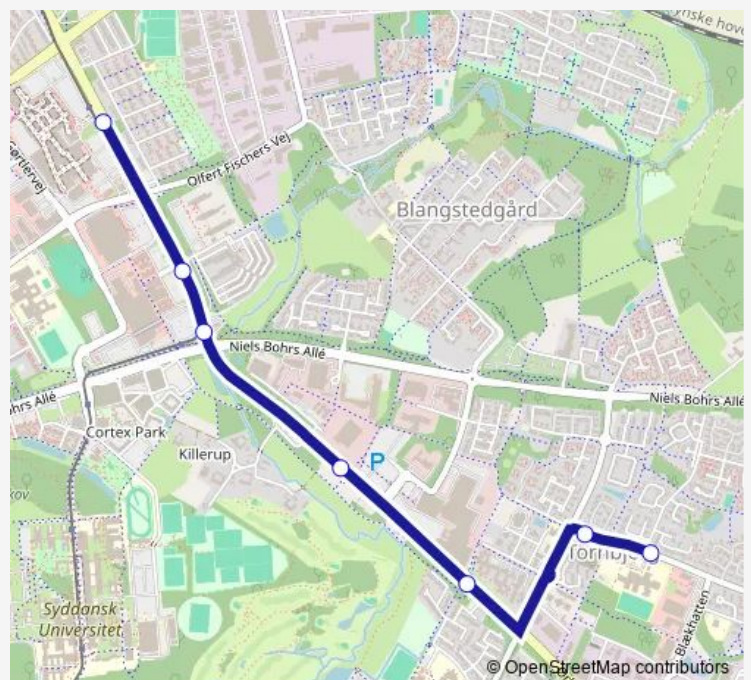

Direction

Rosengårdcentret / Ørbækvej (Odense Kommune) —
Tornbjerg Gymnasium (Odense Kommune)

7 stops

[Open route schedule](#)

Rosengårdcentret / Ørbækvej (Odense Kommune)

Bilka / Ørbækvej (Odense Kommune)

Ørbækvej (Odense Kommune)

Odense Congress Center (Odense Kommune)

Gangbroen / Ørbækvej (Odense Kommune)

Tornbjerg Kirke (Odense Kommune)

Tornbjerg Gymnasium (Odense Kommune)

Route schedule

Rosengårdcentret / Ørbækvej (Odense Kommune) —
Tornbjerg Gymnasium (Odense Kommune)

Monday 07:52

Tuesday 07:52

Wednesday 07:52

Thursday 07:52

Friday 07:52

Saturday —

Sunday —

Route info

Direction: Rosengårdcentret / Ørbækvej (Odense Kommune)

Stops: 7

Trip Duration: 0 hour 10 min

25E Bus time schedules and route maps are available in an offline PDF at busmaps.com. Use the busmaps.com website to see live bus times, train schedule or subway schedule, and step-by-step directions for all public transit in Odense