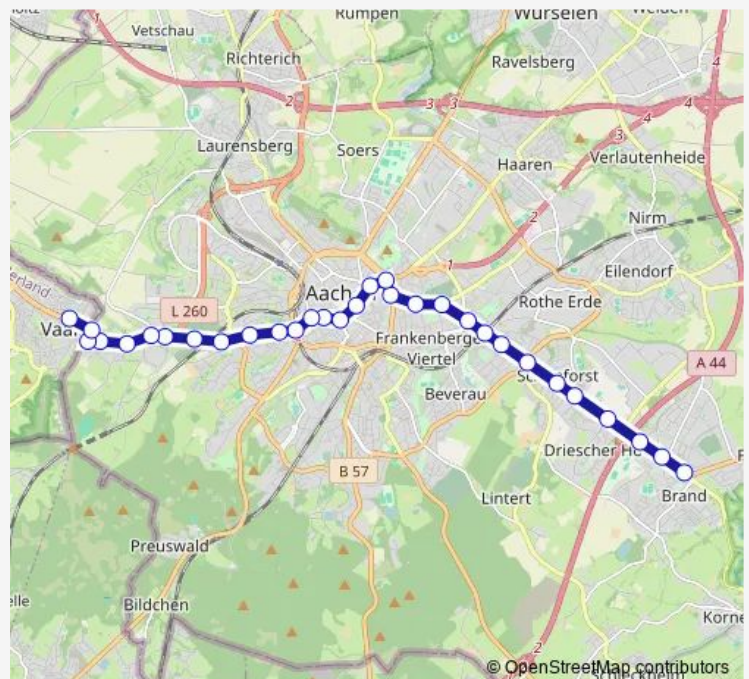

Aachen, Elsassstraße

Aachen, Bahnhof Rothe Erde (Bus)

### Route schedule

Aachen, Vaalserquartier Vaals Grenze — Aachen, Brand

Monday —

Tuesday —

Wednesday —

Thursday —

Friday —

Saturday 15:01-16:21

### Route info

Direction: Aachen, Vaalserquartier Vaals Grenze

Stops: 29

Trip Duration: 0 hour 47 min

■ 25E — zusätzliche Einsatzwagen an Schultagen

Aachen, Zeppelinstraße

Aachen, Adenauerallee

Aachen, Schönforst