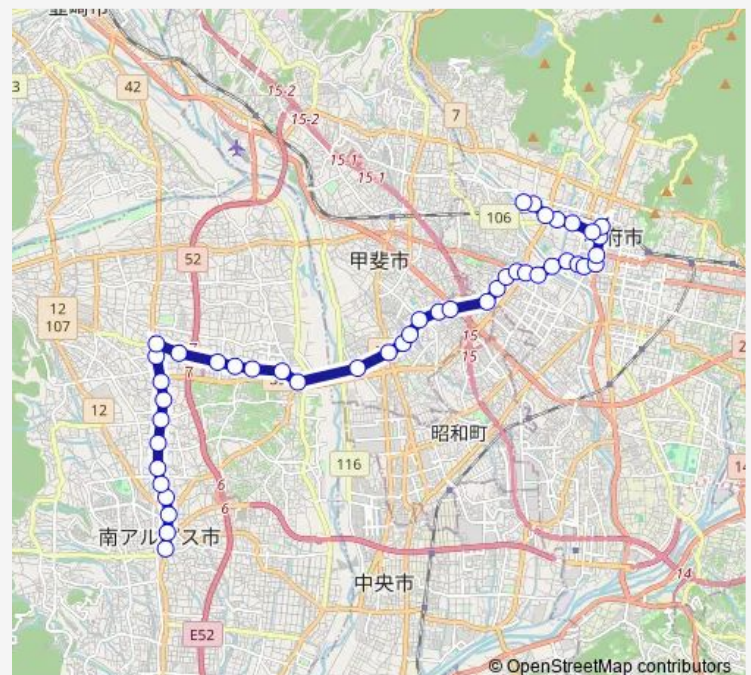

飯野上宿

三階

在家塚

徳洲会病院入口

西野

西野東

白根高校入口

上今諏訪

Friday 07:17-07:34

Saturday 07:17-07:34

Sunday 07:17-07:34

Route info

Direction: 小笠原下仲町

Stops: 45

Trip Duration: 0 hour 54 min

■ 42: (廃軌道経由) 中央病院 行き — (廃軌道経由) 中央病院 行き(42:県立中央病院 ~ 甲府駅 ~ 西野 ~ ...