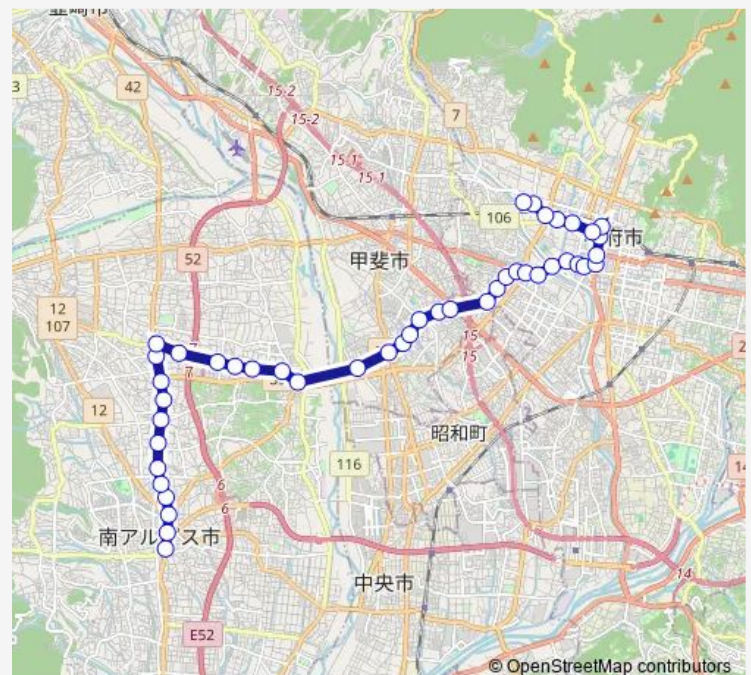

飯野上宿

三階

在家塚

徳洲会病院入口

西野

西野東

白根高校入口

上今諏訪

Friday 07:17-07:34

Saturday 07:17-07:34

Sunday 07:17-07:34

Route info

Direction: 小笠原下仲町

Stops: 45

Trip Duration: 0 hour 55 min

■ 42: (廃軌道経由) 中央病院 行き — (廃軌道経由) 中央病院 行き(42:県立中央病院 ~ 甲府駅 ~ 西野 ~ ...