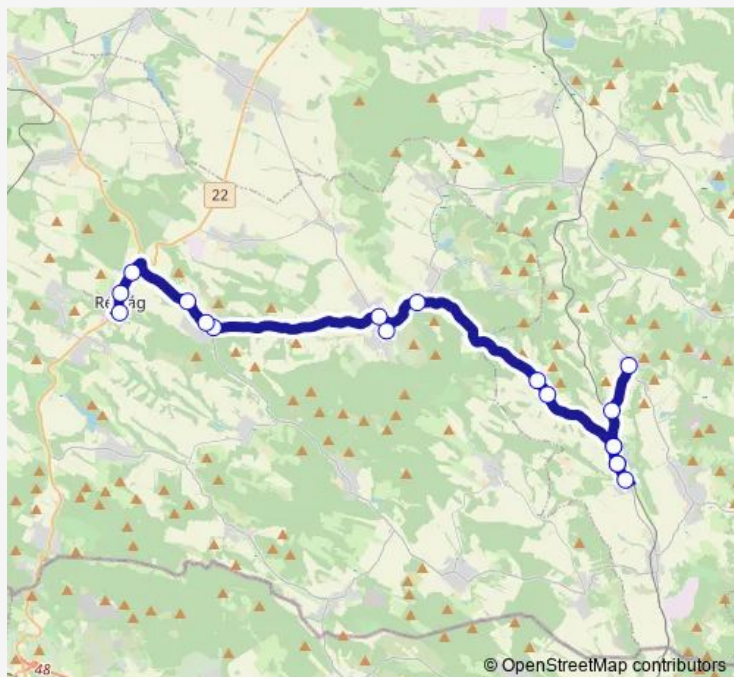

### Route info

Direction: Becske, Posta

Stops: 18

Trip Duration: 0 hour 41 min

3324 — Rétság - Bánk - Romhány - Becske