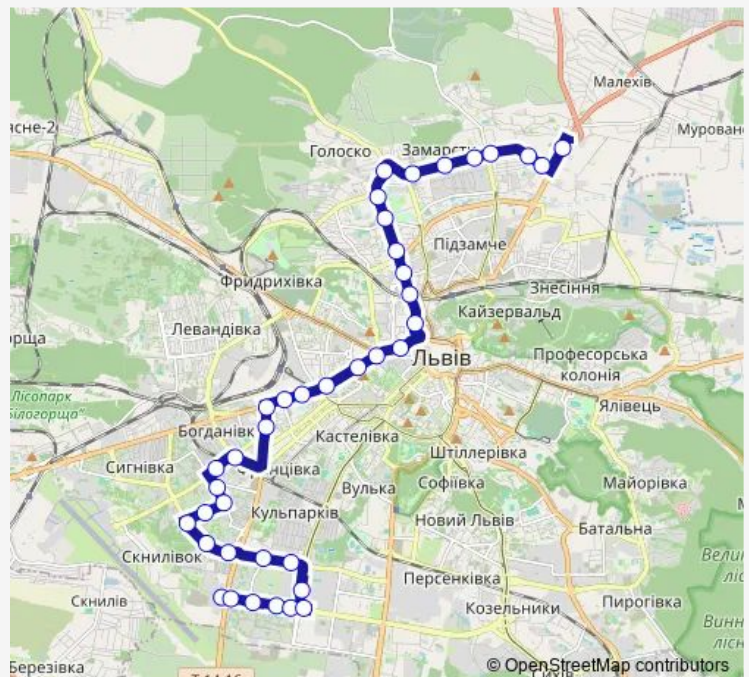

Thursday 06:00-21:31

Friday 06:00-21:31

Saturday 06:00-21:31

Sunday 06:00-21:31

**Route info**

Direction: Вікторія Гарденс (547)

Stops: 39

Trip Duration: 1 hour 12 min