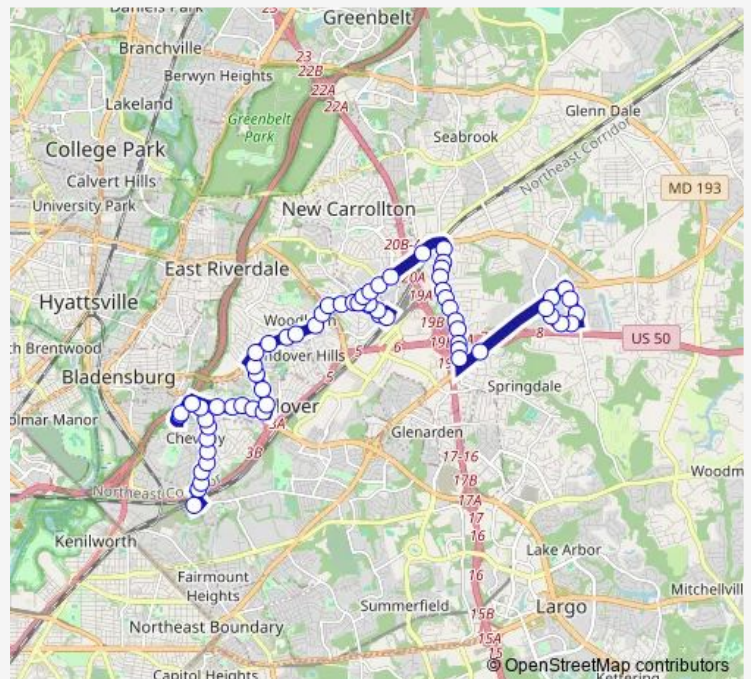

Saturday —

Sunday —

Route info

Direction: Cheverly+Bay C

Stops: 64

Trip Duration: 0 hour 44 min

F13 — Cheverly-Washington BUS Park Ln

Cooper Ln+Cooper Ln Es

Cooper Ln+Warner Av

Annapolis Rd+68 Av

Annapolis Rd+69 Av

Annapolis Rd+71 Av

Annapolis Rd+72 Av

Annapolis Rd+Ardwick-Ardmore Rd

Annapolis Rd+Gallatin St

Annapolis Rd+76 Av

Annapolis Rd+77 Av

Annapolis Rd+Hawkins Rd

Harkins Rd+W Lanham Dr

Harkins Rd+Ellin Rd

New Carrollton Station+Bus Bay T6

Harkins Rd+#7900

Harkins Rd+W Lanham Dr

Harkins Rd+Annapolis Rd

Friday 06:30-18:27

Saturday —

Sunday —

Route info

Direction: Forbes BI+#4500

Stops: 59

Trip Duration: 0 hour 49 min

Harkins Rd+#7900