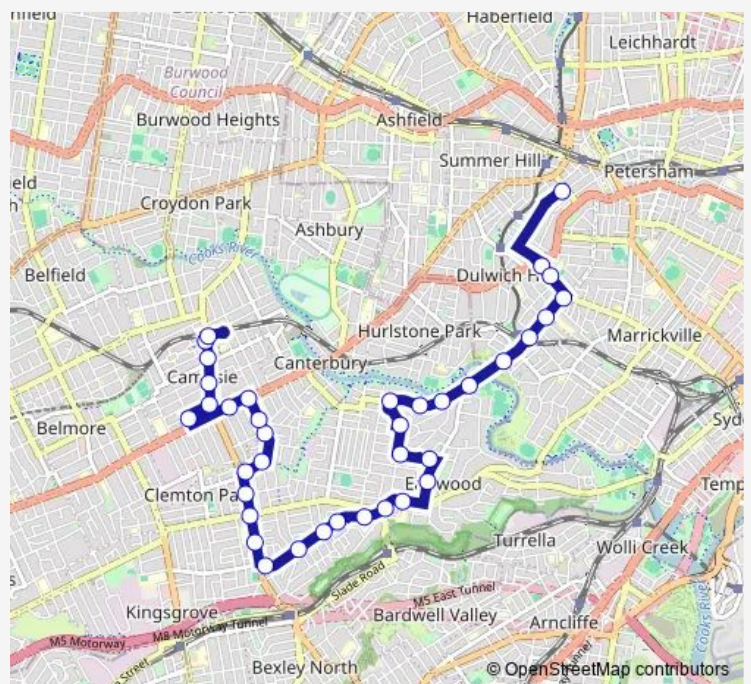

Marrickville Rd After New Canterbury Rd

Marrickville Rd At Fairfowl St

Wardell Rd After Marrickville Rd

St Maroun's College, Wardell Rd

Wardell Rd Opp Dulwich Hill Station

Wardell Rd At Riverside Cres

Wardell Rd Before Riverview Rd

Permanent Av At Prince Edward Av

Permanent Av At Lovat Av

Permanent Av At Dellwood Av

Prince Edward Av Opp Earlwood Av

Fricourt Av At Earlwood Av

Fricourt Av Before Wardell Rd

Wardell Rd At Watkin Av

Our Lady Of Lourdes Church, Homer St

Earlwood Shops, Homer St, Stand E

Earlwood Public School, Homer St

Homer St Opp Schofield Av

Homer St Opp Glenview Av

**Route schedule**

Christian Brothers' High School, Denison St — South Pde Opp Campsie Station

Monday	15:43
Tuesday	15:43
Wednesday	15:43
Thursday	15:43
Friday	15:43
Saturday	—
Sunday	—

**Route info**

Direction: Christian Brothers' High School, Denison St

Stops: 37

Trip Duration: 0 hour 32 min

Homer St At Woodlawn Av