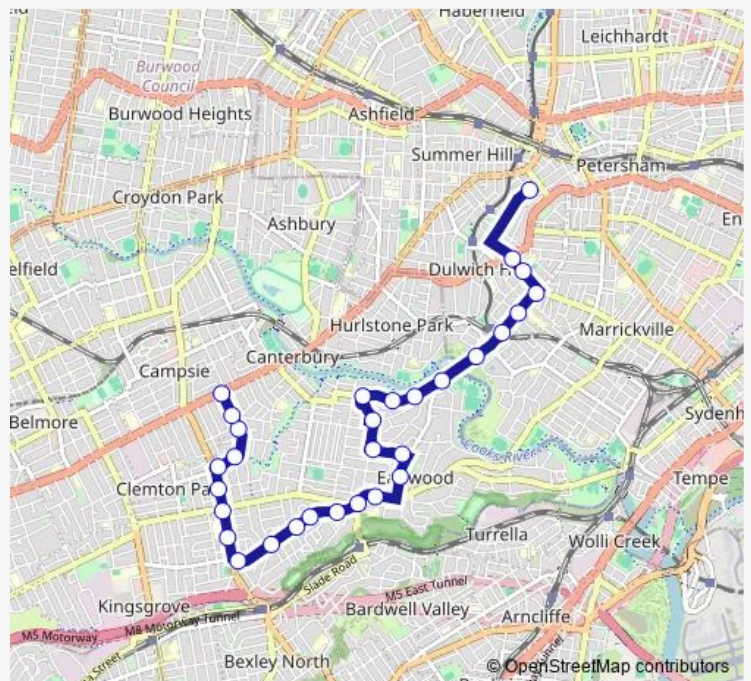

Dulwich Hill Shops, Marrickville Rd

Marrickville Rd At Fairfowl St

Wardell Rd After Marrickville Rd

St Maroun's College, Wardell Rd

Wardell Rd Opp Dulwich Hill Station

Wardell Rd At Riverside Cres

Wardell Rd Before Riverview Rd

Permanent Av At Prince Edward Av

Permanent Av At Lovat Av

Permanent Av At Dellwood Av

Prince Edward Av Opp Earlwood Av

Fricourt Av At Earlwood Av

Fricourt Av Before Wardell Rd

Wardell Rd At Watkin Av

Our Lady Of Lourdes Church, Homer St

Earlwood Shops, Homer St, Stand E

Earlwood Public School, Homer St

Homer St Opp Schofield Av

Homer St Opp Glenview Av

**Route schedule**

Christian Brothers' High School, Denison Rd — Northcote St At Canterbury Rd

Monday	15:45
Tuesday	15:45
Wednesday	15:45
Thursday	15:45
Friday	—
Saturday	—
Sunday	—

**Route info**

Direction: Christian Brothers' High School, Denison Rd

Stops: 30

Trip Duration: 0 hour 30 min

Homer St At Woodlawn Av