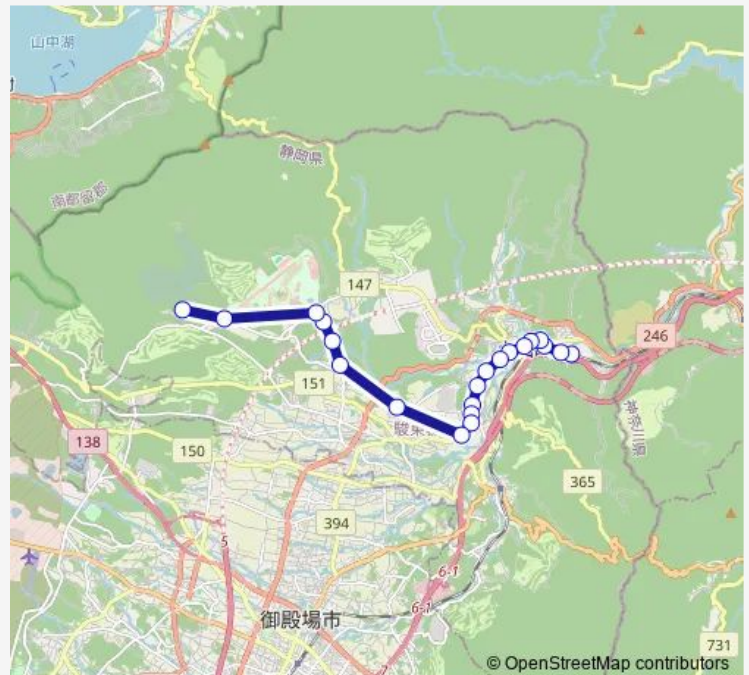

Thursday —

Friday —

Saturday 08:35-15:30

Sunday 08:35-15:30

Route info

Direction: 駿河小山駅

Stops: 21

Trip Duration: 0 hour 25 min

駿河小山 - 富士霊園

BusMaps

Direction

富士霊園 — 駿河小山駅

21 stops

[Open route schedule](#)

富士霊園

フジスピードウェイ西ゲート