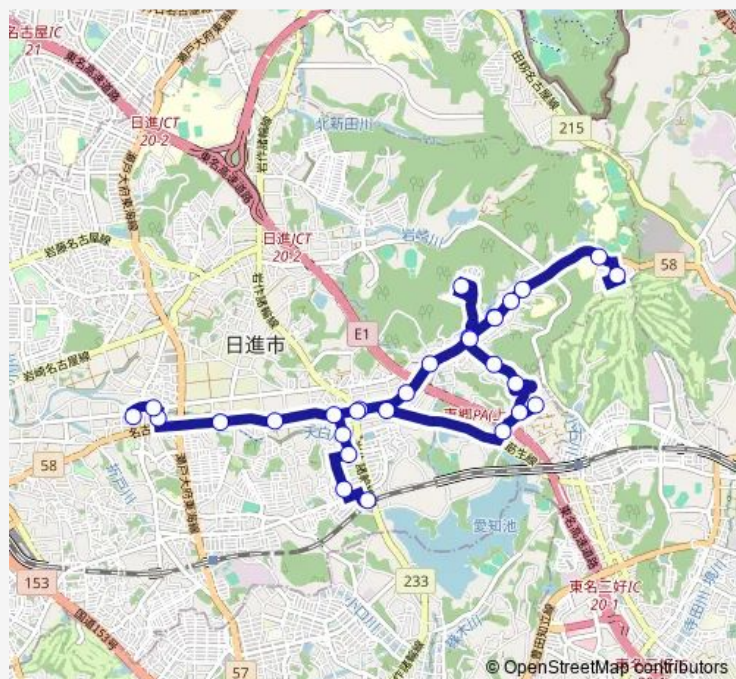

### Direction

市役所 — 市役所

34 stops

[Open route schedule](#)

- 市役所
- 図書館
- 藤枝
- 米野木西
- 米野木
- 本米野木
- 米野木駅
- 米野木台二丁目
- 米野木郵便局
- 福成
- 米野木東仲
- 丸山
- 柿ノ木
- 三本木
- 日進ニュータウン
- 三本木区民会館
- 上川田
- 三ヶ峯
- 名商大
- 上川田
- 三本木区民会館

### Route schedule

市役所 — 市役所

|           |             |
|-----------|-------------|
| Monday    | —           |
| Tuesday   | —           |
| Wednesday | —           |
| Thursday  | —           |
| Friday    | —           |
| Saturday  | 17:23-18:55 |
| Sunday    | 17:23-18:55 |

### Route info

Direction: 市役所

Stops: 34

Trip Duration: 1 hour 6 min

■ くるりんばす 3三本木線

三本木

南山工ピック北

南山工ピック