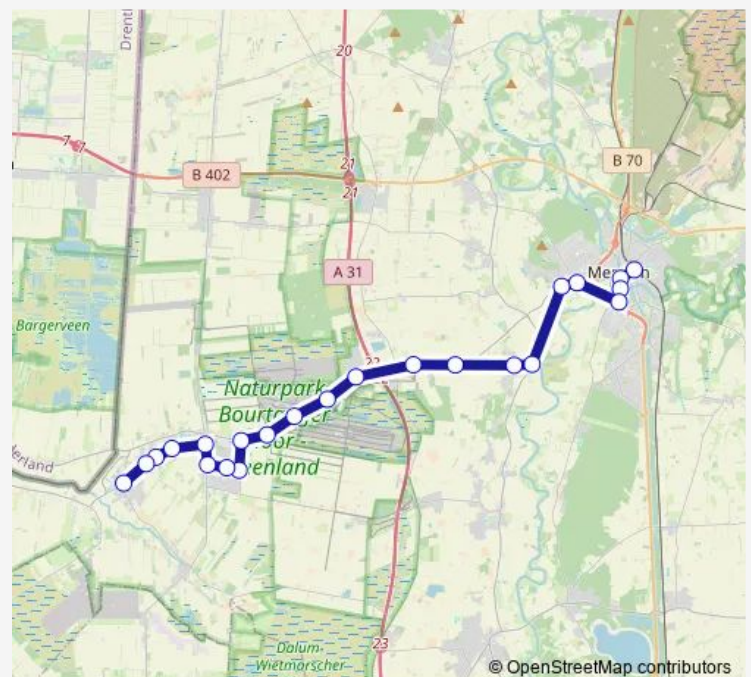

Neuringe, Alte Schule

Neuringe, Stroot

Neuringe, Lucas

Neuringe, Bathorner Diek

Route schedule

Twist, Mitte-Busbahnhof — Neuringe, Bathorner Diek

Monday 11:50-16:00

Tuesday 11:50-16:00

Wednesday 11:50-16:00

Thursday 11:50-16:00

Friday 11:50-13:35

Saturday —

Sunday —

Route info

Direction: Twist, Mitte-Busbahnhof

Stops: 14

Trip Duration: 0 hour 24 min

929

BusMaps

Direction

Meppen, Busbf. / Bussteig A — Twist, Bült-Marktplatz

15 stops

[Open route schedule](#)

Meppen, Busbf. / Bussteig A

Meppen, Schullendamm

Meppen, Fullener Straße

Rühle, Mühlenberg

Rühle, Abzw. Riedeweg

Rühlerfeld, Erdölbetriebe

Rühlerfeld, Siedlung

Rühlermoor, Schlömer

Rühlermoor, Schmees