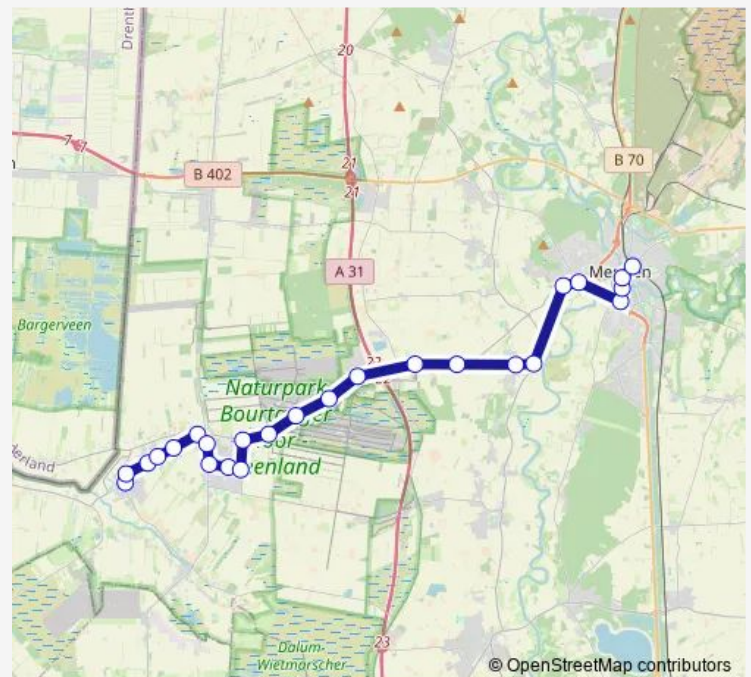

Neuringe, Alte Schule

Neuringe, Stroot

Neuringe, Lucas

Neuringe, Bathorner Diek

Route schedule

Twist, Mitte-Busbahnhof — Neuringe, Bathorner Diek

Monday 11:50-16:00

Tuesday 11:50-16:00

Wednesday 11:50-16:00

Thursday 11:50-16:00

Friday 11:50-13:35

Saturday —

Sunday —

Route info

Direction: Twist, Mitte-Busbahnhof

Stops: 14

Trip Duration: 0 hour 24 min

929

BusMaps

Direction

Meppen, Busbf. / Bussteig A — Twist, Bült-Marktplatz

15 stops

[Open route schedule](#)

Meppen, Busbf. / Bussteig A

Meppen, Schullendamm

Meppen, Fullener Straße

Rühle, Mühlenberg

Rühle, Abzw. Riedeweg

Rühlerfeld, Erdölbetriebe

Rühlerfeld, Siedlung

Rühlermoor, Schlömer

Rühlermoor, Schmees