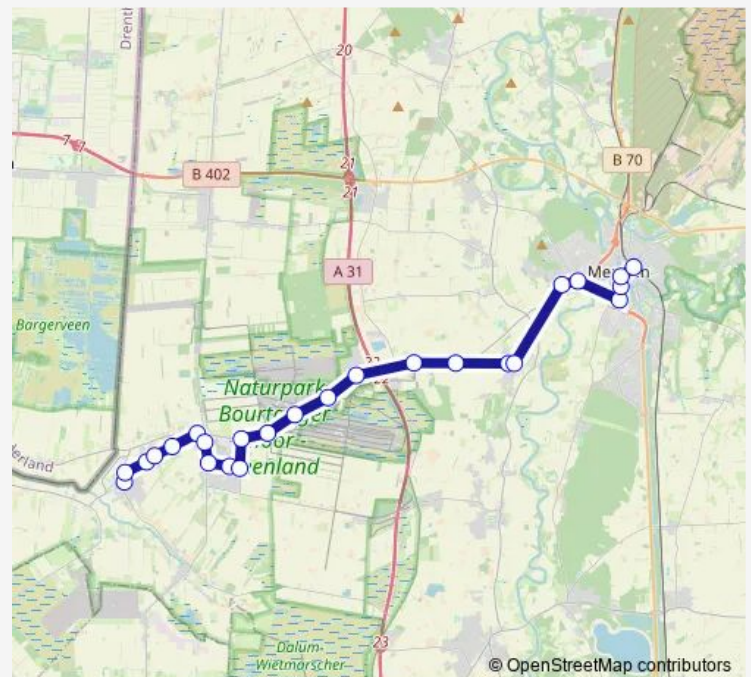

Twist(Emsld) Alt HesePERTwist Heet

Twist(Emsld) Alt-HesePERTwist Drees

Twist(Emsld) Alt-HesePERTwist Dulle

Neuringe Ströer

Neuringe Alte Schule

Route schedule

Meppen Anne-Frank-Schule — Neuringe Alte Schule

Monday 13:20

Tuesday 13:20

Wednesday 13:20

Thursday 13:20

Friday 13:20

Saturday —

Sunday —

Route info

Direction: Meppen Anne-Frank-Schule

Stops: 17

Trip Duration: 0 hour 49 min

Direction

Meppen Busbahnhof — Twist(Emsld)-Bült Marktplatz

17 stops

[Open route schedule](#)

Meppen Busbahnhof

Rühlermoor Torfbahn

Alt Rühlertwist Abzw. J.-D.-Lauenstein-Straße

Twist(Emsld) Siedlung/Brütereie

Twist(Emsld) Siedlung/Holzbrücke

Twist(Emsld) An der Wieke/Kreisverkehr

Twist(Emsld) Kanalbrücke

Twist(Emsld) Mitte/Busbahnhof