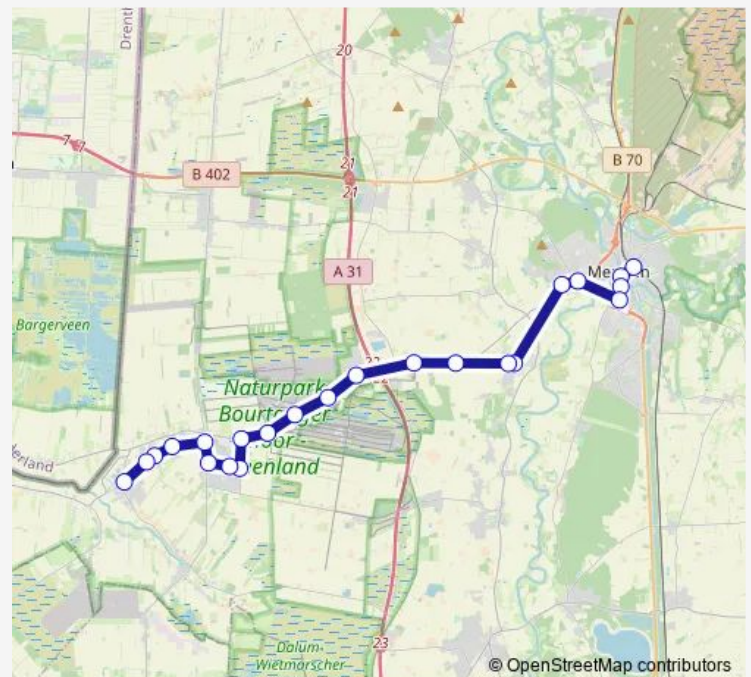

Twist(Emsld) Alt Hesepertwist Heet

Twist(Emsld) Alt-Hesepertwist Drees

Twist(Emsld) Alt-Hesepertwist Dulle

Neuringe Ströer

Neuringe Alte Schule

Route schedule

Meppen Anne-Frank-Schule — Neuringe Alte Schule

Monday 13:20

Tuesday 13:20

Wednesday 13:20

Thursday 13:20

Friday 13:20

Saturday —

Sunday —

Route info

Direction: Meppen Anne-Frank-Schule

Stops: 17

Trip Duration: 0 hour 49 min

© OpenStreetMap contributors

Direction

Meppen Busbahnhof — Twist(Emsld)-Bült Marktplatz

17 stops

[Open route schedule](#)

Meppen Busbahnhof

Meppen Schullendamm

Meppen Fullener Straße

Rühle(Meppen) Mühlenberg

Rühle(Meppen) Abzw. Riedeweg

Rühlerfeld Erdölbetriebe

Rühlerfeld Siedlung

Rühlermoor Schlömer