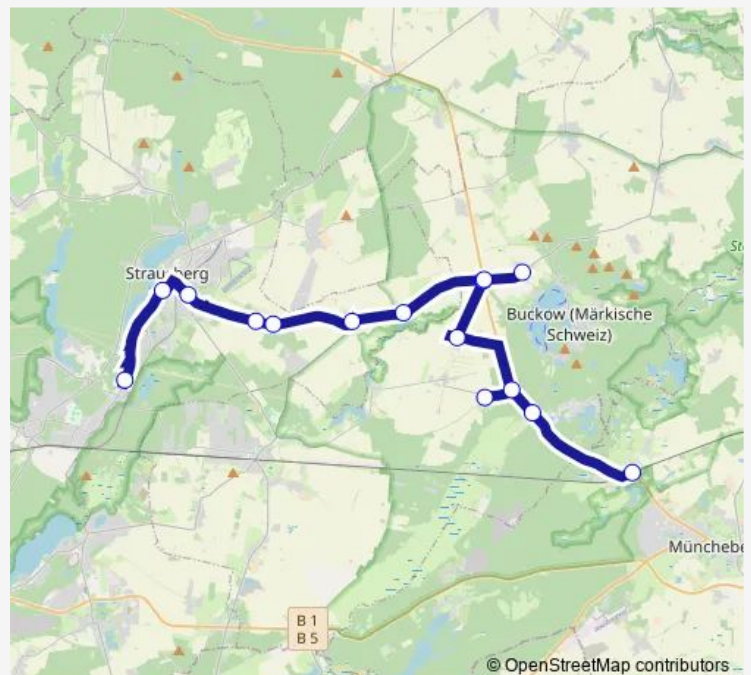

Strausberg, Hohensteiner Chaussee

Strausberg, Lustgarten

Strausberg, Am Annatal

Route schedule

Müncheberg, Bahnhof — Strausberg, Am Annatal

Monday —

Tuesday —

Wednesday —

Thursday 16:15

Friday 16:15

Saturday —

Sunday —

Route info

Direction: Müncheberg, Bahnhof

Stops: 15

Trip Duration: 0 hour 44 min

Direction

Buckow (Märkische Schweiz), Schule — Strausberg, Am Annatal

24 stops

[Open route schedule](#)

Buckow (Märkische Schweiz), Schule

Bollersdorf, Höhe

Bollersdorf, Abzweig Buckow

Pritzhagen, Forsthaus

Pritzhagen, Abzweig

Pritzhagen, Dorf

Reichenberg, Mittelstr.

Reichenberg, Kreuzung

Ringenwalde (MOL), Dorf

Reichenberg, Kreuzung

Ihlow (Mol)

Bollersdorf, Kreuzung