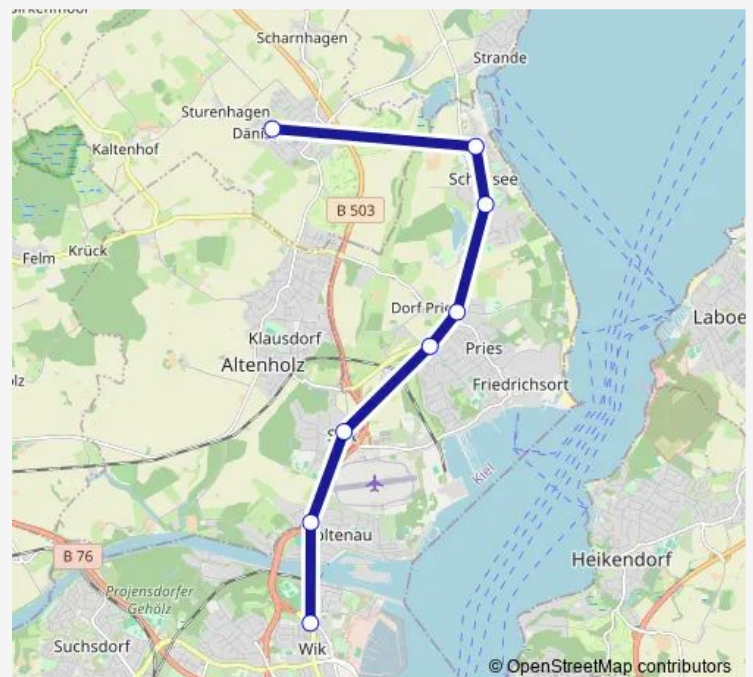

### Direction

Dänischenhagen, Dänische Schule, Mast 1=2r —  
Schleusenstraße A

8 stops

[Open route schedule](#)

Dänischenhagen, Dänische Schule, Mast 1=2r

Olympiazentrum A

Funkstellenweg B

Kreuzung Pries A

### Route schedule

Dänischenhagen, Dänische Schule, Mast 1=2r —  
Schleusenstraße A

Monday 13:40

Tuesday 13:40

Wednesday 13:40

Thursday 13:40

Friday 13:40

Saturday —

### Route info

Direction: Dänischenhagen, Dänische Schule, Mast 1=2r

Stops: 8

Trip Duration: 0 hour 18 min

Kreuzung Pries B

Funkstellenweg A

Olympiazentrum B

Dänischenhagen, Dänische Schule, Mast 1=2r