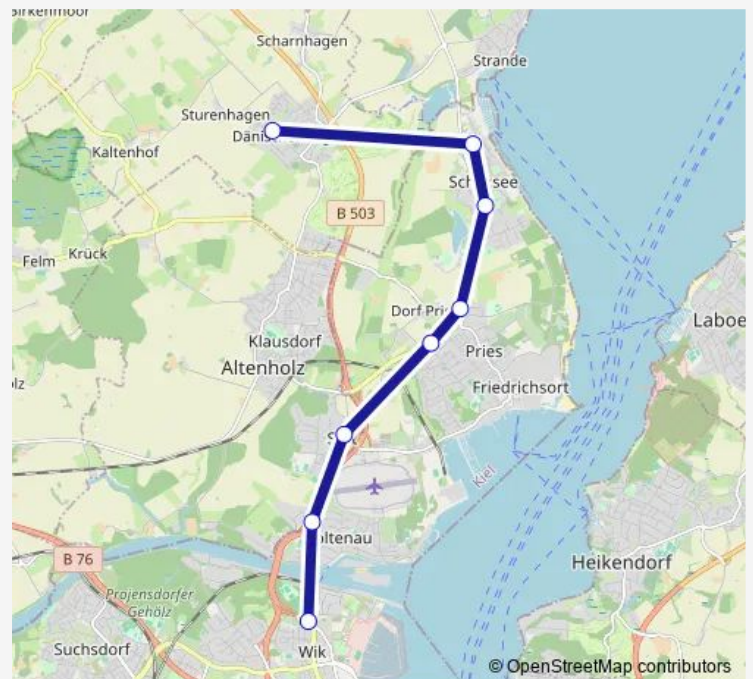

Bus 929

[Go to website](#)

Direction

Schleusenstraße B — Dänischenhagen, Dänische Schule, Mast 1=2r

8 stops

[Open route schedule](#)

Schleusenstraße B

Immelmannstraße B

Altenholz-Stift, Rathaus, Mast 1r

Hohenleuchte B

Kreuzung Pries B

Funkstellenweg A

Olympiazentrum B

Dänischenhagen, Dänische Schule, Mast 1=2r

Route schedule

Schleusenstraße B — Dänischenhagen, Dänische Schule, Mast 1=2r

Monday 07:24

Tuesday 07:24

Wednesday 07:24

Thursday 07:24

Friday 07:24

Saturday —

Sunday —

Route info

Direction: Schleusenstraße B

Stops: 8

Trip Duration: 0 hour 26 min

929

Direction

Dänischenhagen, Dänische Schule, Mast 1=2r —
Schleusenstraße A

8 stops

[Open route schedule](#)