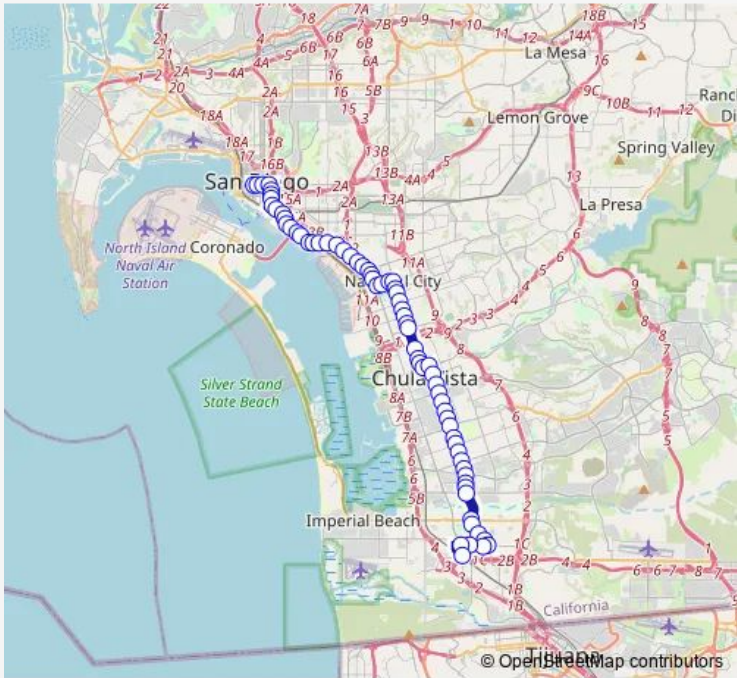

Bus 929 Downtown - Iris Transit Center

[Go to website](#)

Direction
 Iris Avenue Transit Center — 1st Av & Broadway
 68 stops
[Open route schedule](#)

- Iris Avenue Transit Center
- Del Sol Bl & Beyer Bl
- Del Sol Bl & Ocean Bluffs
- Del Sol Bl & Del Sur Bl
- Picador Bl & Del Sol Bl
- Picador Bl & Cedar Glen Wy
- Picador Bl & Arey Dr
- Picador Bl & Beyer Wy
- Beyer Wy & Palm Av
- 3rd Av & Main St
- 3rd Av & Anita St
- 3rd Av & Orange Av
- 3rd Av & Quintard St
- 3rd Av & Palomar St
- 3rd Av & Oxford St
- 3rd Av & Naples St
- 3rd Av & Moss St
- 3rd Av & L St
- 3rd Av & K St
- 3rd Av & J St
- 3rd Av & I St

Route schedule
 Iris Avenue Transit Center — 1st Av & Broadway

Monday	04:30-00:46 ⁺¹
Tuesday	04:30-00:46 ⁺¹
Wednesday	04:30-00:46 ⁺¹
Thursday	04:30-00:46 ⁺¹
Friday	04:30-00:46 ⁺¹
Saturday	04:45-00:46 ⁺¹
Sunday	05:15-23:18

Route info
 Direction: Iris Avenue Transit Center
 Stops: 68
 Trip Duration: 1 hour 24 min

929 — Downtown - Iris Transit Center **BusMaps**

3rd Av & H St

3rd Av & G St

3rd Av & F St

E St & 3rd Av

E St & 4th Av

Direction: 1st Av & Broadway

Stops: 68

Trip Duration: 1 hour 20 min

National City Bl & W 3rd St

National City Bl & W 5th St

8th St & National City Bl

8th St & C Av

8th St & F Av