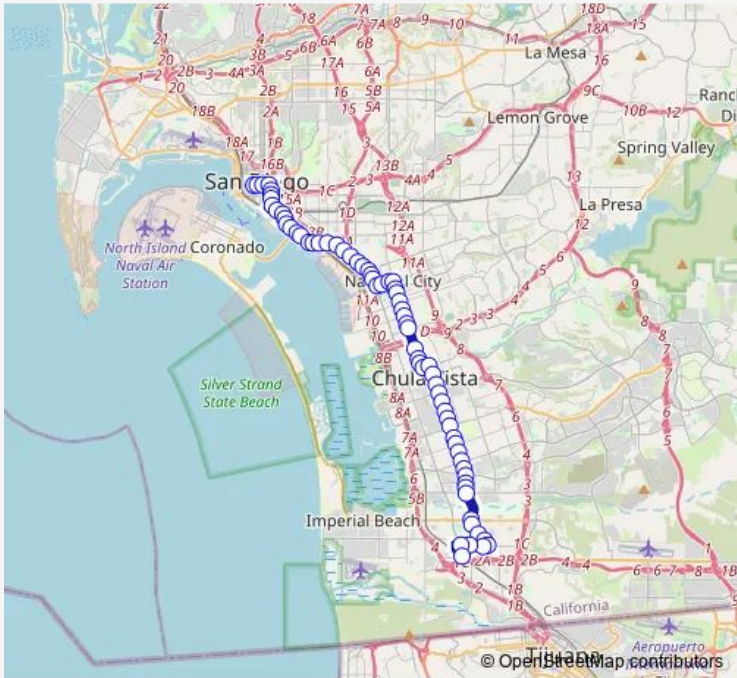

Bus 929 Downtown - Iris Transit Center

[Go to website](#)

Direction
 Iris Avenue Transit Center — 1st Av & Broadway
 68 stops
[Open route schedule](#)

- Iris Avenue Transit Center
- Del Sol Bl & Beyer Bl
- Del Sol Bl & Ocean Bluffs
- Del Sol Bl & Del Sur Bl
- Picador Bl & Del Sol Bl
- Picador Bl & Cedar Glen Wy
- Picador Bl & Arey Dr
- Picador Bl & Beyer Wy
- Beyer Wy & Palm Av
- 3rd Av & Main St
- 3rd Av & Anita St
- 3rd Av & Orange Av
- 3rd Av & Quintard St
- 3rd Av & Palomar St
- 3rd Av & Oxford St
- 3rd Av & Naples St
- 3rd Av & Moss St
- 3rd Av & L St
- 3rd Av & K St
- 3rd Av & J St
- 3rd Av & I St

Route schedule
 Iris Avenue Transit Center — 1st Av & Broadway

Monday	04:30-00:46 ⁺¹
Tuesday	04:30-00:46 ⁺¹
Wednesday	04:30-00:46 ⁺¹
Thursday	04:30-00:46 ⁺¹
Friday	04:30-00:46 ⁺¹
Saturday	04:45-00:46 ⁺¹
Sunday	04:45-00:46 ⁺¹

Route info
 Direction: Iris Avenue Transit Center
 Stops: 68
 Trip Duration: 1 hour 33 min

3rd Av & H St

3rd Av & G St

3rd Av & F St

E St & 3rd Av

E St & 4th Av

4th Av & E St

4th Av & D St

Route info

Direction: 1st Av & Broadway

Stops: 68

Trip Duration: 1 hour 19 min

National City Bl & W 3rd St

National City Bl & W 5th St

8th St & National City Bl

8th St & C Av