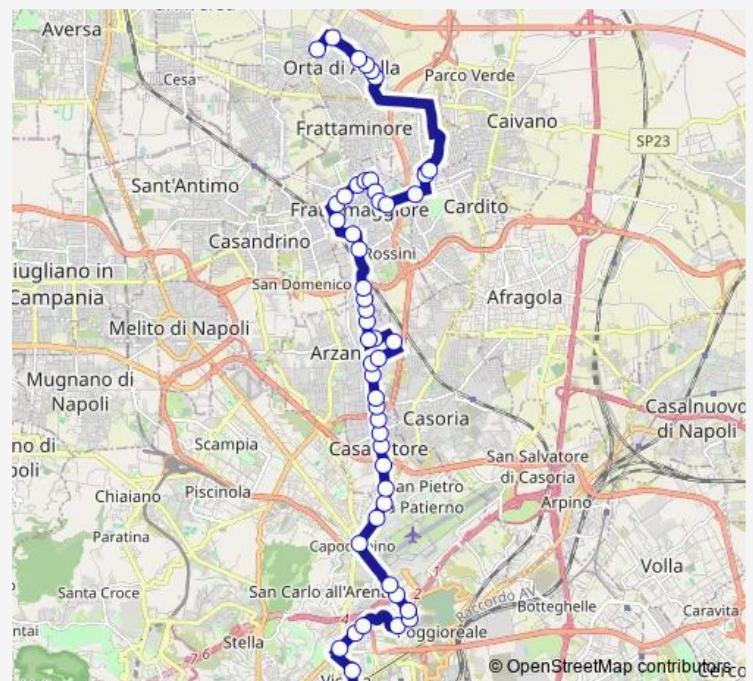

### Route schedule

Napoli - P.tta Circumvesuviana — Succivo - Via Caserta C/Linea

Monday 10:00-17:50

Tuesday 10:00-17:50

Wednesday 10:00-17:50

Thursday 10:00-17:50

Friday 10:00-17:50

Saturday 10:00-17:50

### Route info

Direction: Napoli - P.tta Circumvesuviana

Stops: 53

Trip Duration: 1 hour 25 min

929 — Orta - Napoli (via Crispano)

Arzano - Via S. D'Amato df 2 (Industria Renam)

Arzano - Via S. D'Amato df Negozio Record Linea