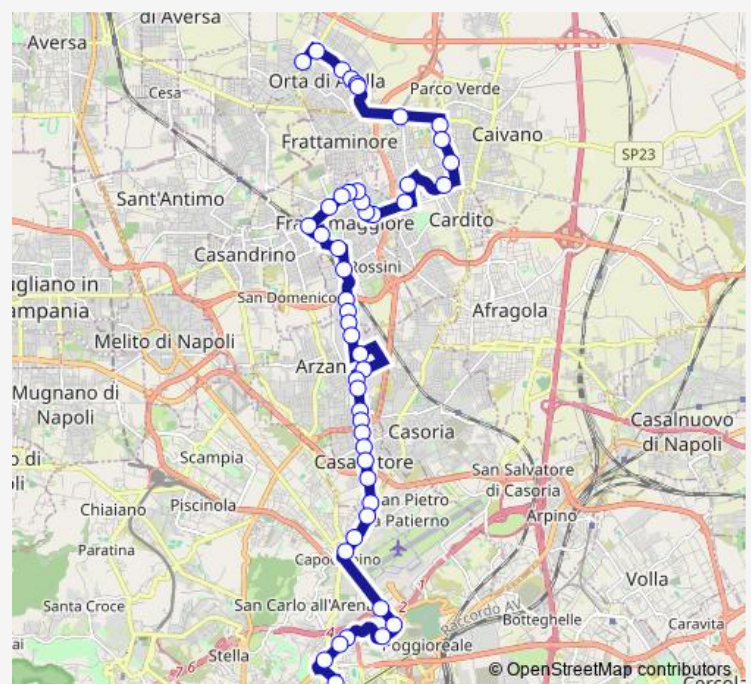

Casavatore - V.le Marconi , 249

Casavatore - V.le Marconi , 147/151

Casavatore - V.le Marconi , Ina Casa

Casavatore - V.le Marconi , 7

Route schedule

Napoli - Via Casanova , Porta Capuana — Succivo - Via Caserta C/Linea

Monday 05:50-22:05

Tuesday 05:50-22:05

Wednesday 05:50-22:05

Thursday 05:50-22:05

Friday 05:50-22:05

Saturday 05:50-22:05

Sunday 05:50-22:05

Route info

Direction: Napoli - Via Casanova , Porta Capuana

Stops: 57

Trip Duration: 1 hour 25 min

929 — Orta - Caivano - Napoli (via Crispano)

Arzano - Via S. D'Amato df 2 (Industria Renam)

Arzano - Via S. D'Amato df Negozio Record Linea