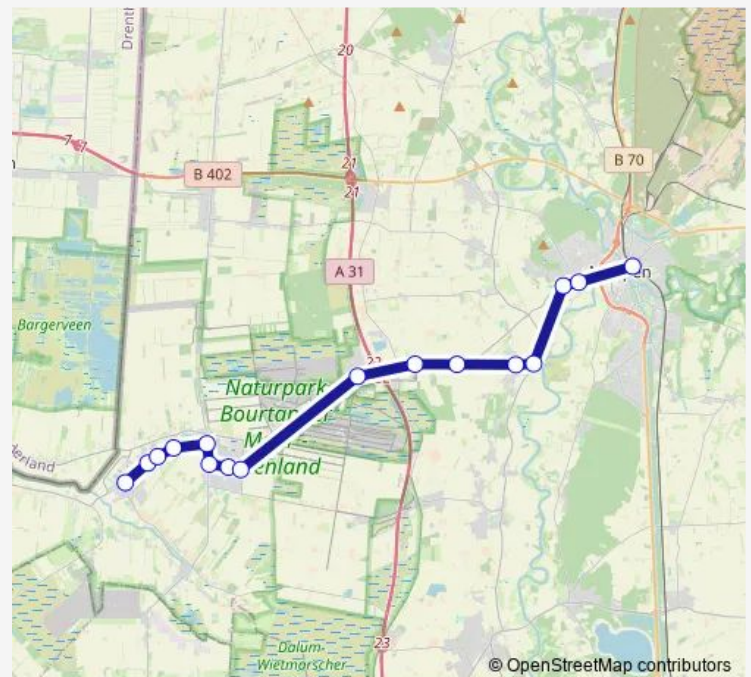

Rühle, Dorfstr./Am Brink

Meppen, Fullener Straße

Meppen, Schullendamm

Meppen, Bahnhof

### Route schedule

Twist, Bült-Marktplatz — Meppen, Bahnhof

Monday	—
Tuesday	10:05-18:05
Wednesday	—
Thursday	—
Friday	—
Saturday	10:05-18:05
Sunday	—

### Route info

Direction: Twist, Bült-Marktplatz

Stops: 16

Trip Duration: 0 hour 34 min

© OpenStreetMap contributors

## Direction

Meppen, Bahnhof — Twist, Bült-Marktplatz

16 stops

[Open route schedule](#)

Meppen, Bahnhof

Meppen, Schullendamm

Meppen, Fullener Straße

Rühle, Dorfstr./Am Brink