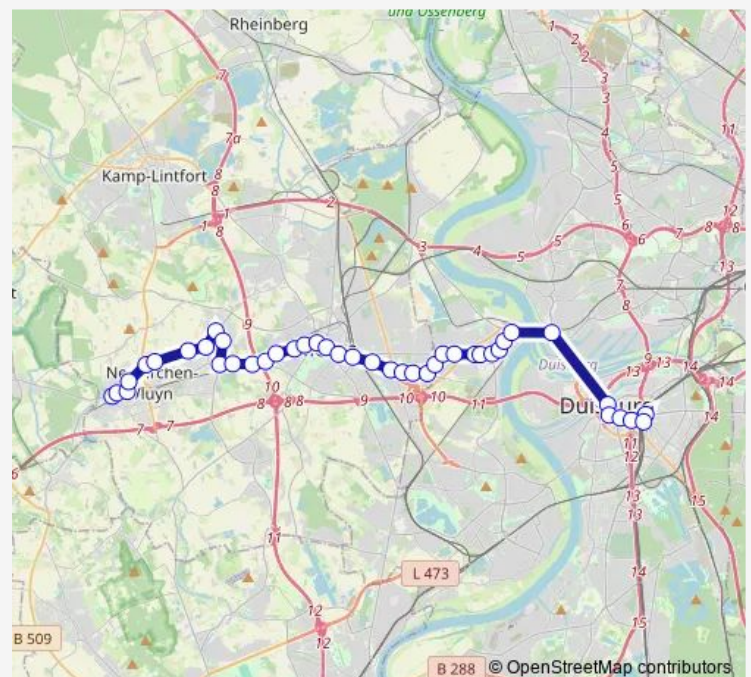

Duisburg Südstr.

Duisburg Ottostr.

Duisburg Hochheide Markt

Duisburg Kirchstraße

Duisburg Asberger Str.

Moers Alexanderstraße

Moers Moerser Heide

Moers Moerser Hof

### Route schedule

DU-Hbf Osteingang — Neukirchen-Vl. Vluyner Südring

Monday 06:09-23:41

Tuesday 06:09-23:41

Wednesday 06:09-23:41

Thursday 06:09-23:41

Friday 06:09-23:41

Saturday 06:12-23:41

### Route info

Direction: DU-Hbf Osteingang

Stops: 42

Trip Duration: 1 hour 11 min

■ 929

BusMaps

Moers Bahnhof

Moers Augustastr.

## Route info

Direction: Neukirchen-Vl. Vluyner Südring

Stops: 42

Trip Duration: 1 hour 15 min

Duisburg Asberger Str.

Duisburg Kirchstraße

Duisburg Hochheide Markt

Duisburg Ottostr.