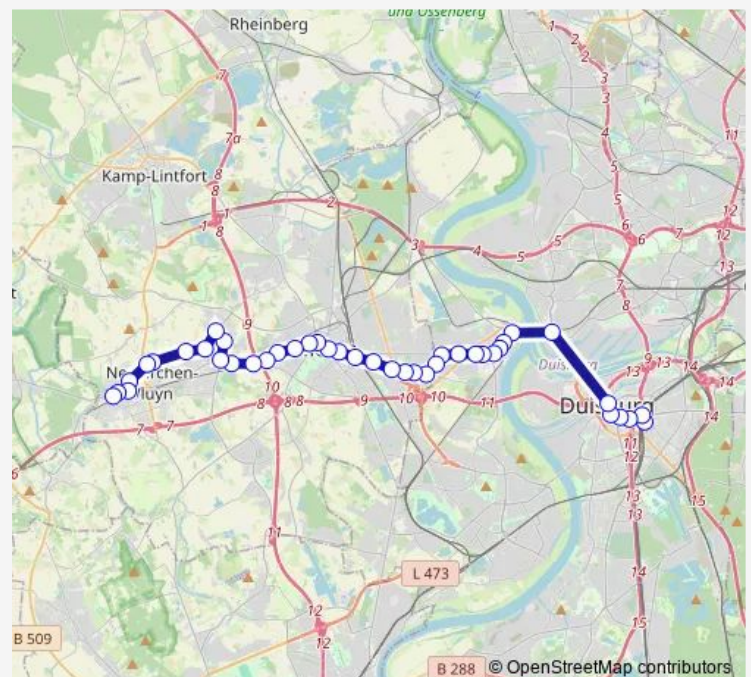

Duisburg Bismarckplatz

Duisburg Duisburger Str.

Duisburg Südstr.

Duisburg Ottostr.

Duisburg Hochheide Markt

Duisburg Kirchstraße

Duisburg Asberger Str.

Moers Alexanderstraße

Moers Moerser Heide

Moers Moerser Hof

Moers Am Geldermannshof

Route schedule

DU-Hbf Osteingang — Neukirchen-Vl. Vluyner Südring

Monday 06:09-23:41

Tuesday 06:09-23:41

Wednesday 06:09-23:41

Thursday 06:09-23:41

Friday 06:09-23:41

Saturday 06:12-23:41

Sunday 08:10-23:45

Route info

Direction: DU-Hbf Osteingang

Stops: 42

Trip Duration: 1 hour 11 min

Route info

Direction: Neukirchen-Vl. Vluyner Südring

Stops: 42

Trip Duration: 1 hour 13 min

Duisburg Asberger Str.

Duisburg Kirchstraße

Duisburg Hochheide Markt

Duisburg Ottostr.