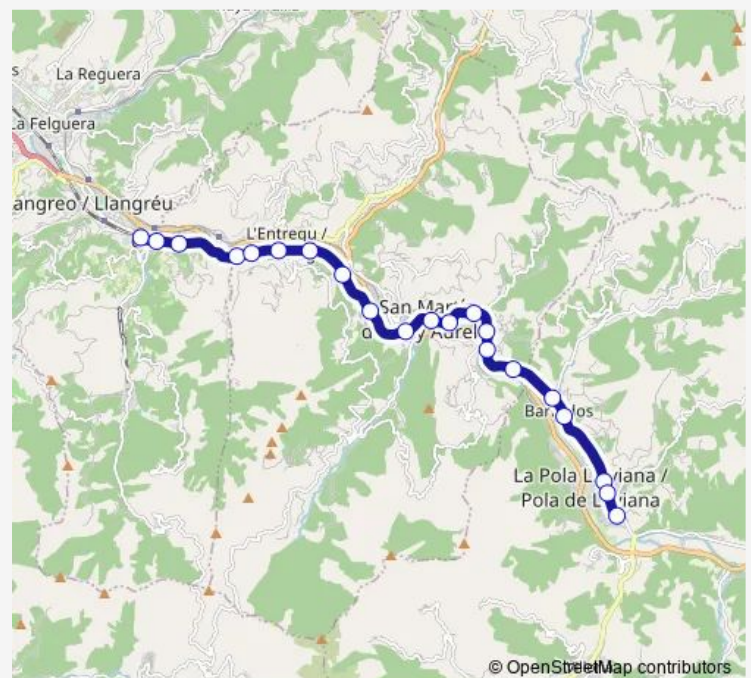

Route schedule

[Llangréu/Langreo] Cíaño - IES La Quintana [Cta 00428]
 — [Pola Llaviana, LA/Pola DE Laviana] Puerto de Tarna [Cta 00464]

Monday	14:20
Tuesday	14:20
Wednesday	14:20
Thursday	14:20
Friday	14:20
Saturday	—
Sunday	—

Route info

Direction: [Llangréu/Langreo] Cíaño - IES La Quintana [Cta 00428]

Stops: 21

Trip Duration: 0 hour 30 min

■ Cia — Cíaño-Pola de Laviana

[Pola Llaviana, LA/Pola DE Laviana] Cidan [Cta 00462]

[Pola Llaviana, LA/Pola DE Laviana] Puerto de Tarna [Cta 00464]