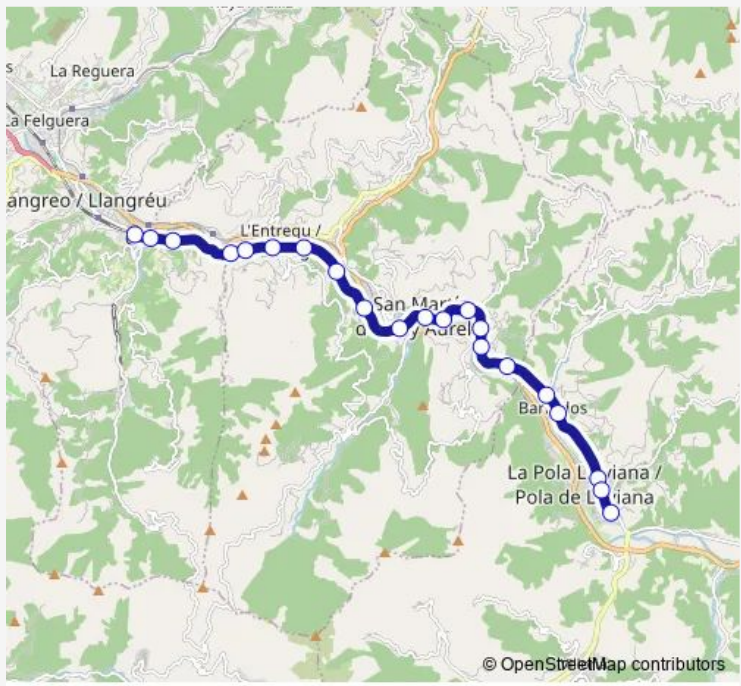

Bus Cia Cíaño-Pola de Laviana

[Go to website](#)

Direction
 [Llangréu/Langreo] Cíaño - IES La Quintana [Cta 00428]
 — [Pola Llaviana, LA/Pola DE Laviana] Puerto de Tarna [Cta 00464]

21 stops

[Open route schedule](#)

- [Llangréu/Langreo] Cíaño - IES La Quintana [Cta 00428]
- [Llangréu/Langreo] Cíaño - Iglesia [Cta 00377]
- [Llangréu/Langreo] Cíaño - Pozo María Luisa [Cta 00430]
- [Entregu, L'/Entrego, EL] El Fielato [Cta 00754]
- [Entregu, L'/Entrego, EL] IES Virgen de Covadonga [Cta 00435]
- [Entregu, L'/Entrego, EL] La Vega 25 Avda [Cta 00436]
- [Entregu, L'/Entrego, EL] La Central [Cta 00439]
- [Sotón, EL] Pozo El Sotón [Cta 00441]
- [Tetuán] Tetuán [Cta 00443]
- [Sotrondio] El Serrallo [Cta 00445]
- [Sotrondio] La Constitución 25 Avda [Cta 00447]
- [Sotrondio] Angariella [Cta 16986]
- [Blimea] La Venta [Cta 00449]
- [Blimea] La Libertad 38 Avda [Cta 01252]
- [Blimea] La Libertad 80 Avda [Cta 00748]
- [Peñacorvera] Peñacorvera [Cta 00455]
- [Barreros, LOS/Barredos] Principado 21 Avda [Cta 00747]
- [Barreros, LOS/Barredos] Barriada 1º de Mayo [Cta 00459]
- [Pola Llaviana, LA/Pola DE Laviana] Libertad 40 [Cta 00461]

Route schedule

[Llangréu/Langreo] Cíaño - IES La Quintana [Cta 00428]
 — [Pola Llaviana, LA/Pola DE Laviana] Puerto de Tarna [Cta 00464]

| | |
|-----------|-------|
| Monday | 14:20 |
| Tuesday | 14:20 |
| Wednesday | 14:20 |
| Thursday | 14:20 |
| Friday | 14:20 |
| Saturday | — |
| Sunday | — |

Route info

Direction: [Llangréu/Langreo] Cíaño - IES La Quintana [Cta 00428]

Stops: 21

Trip Duration: 0 hour 30 min

[Pola Llaviana, LA/Pola DE Laviana] Cidan [Cta 00462]

[Pola Llaviana, LA/Pola DE Laviana] Puerto de Tarna [Cta 00464]