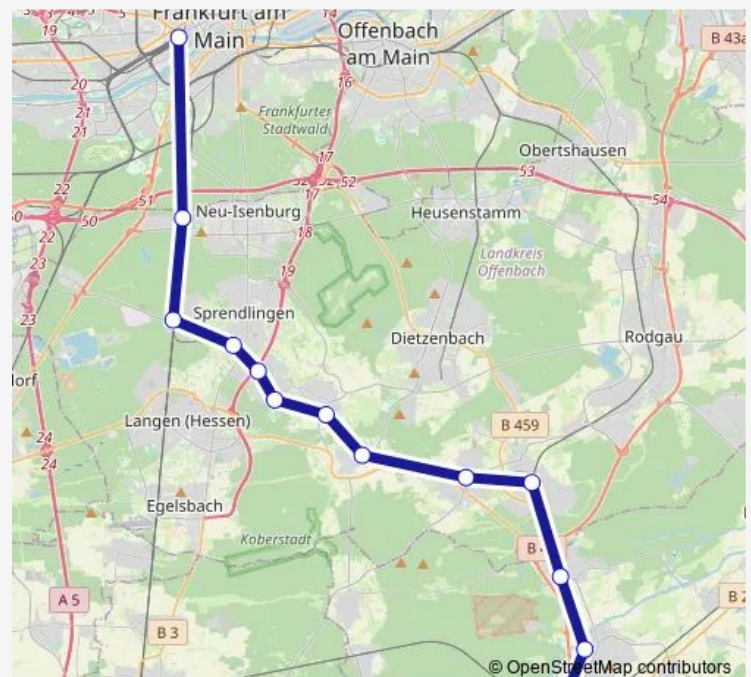

Saturday 00:21-01:22

Sunday —

Route info

Direction: Frankfurt (Main) Hauptbahnhof

Stops: 13

Trip Duration: 0 hour 49 min

Direction

Frankfurt (Main) Hauptbahnhof — Dieburg Bahnhof

13 stops

[Open route schedule](#)

Frankfurt (Main) Hauptbahnhof

Neu-Isenburg Bahnhof

Dreieich-Buchsschlag Bahnhof

Dreieich-Sprendlingen Bahnhof

Dreieich-Weibelfeld Bahnhof

Dreieich-Dreieichenhain Bahnhof