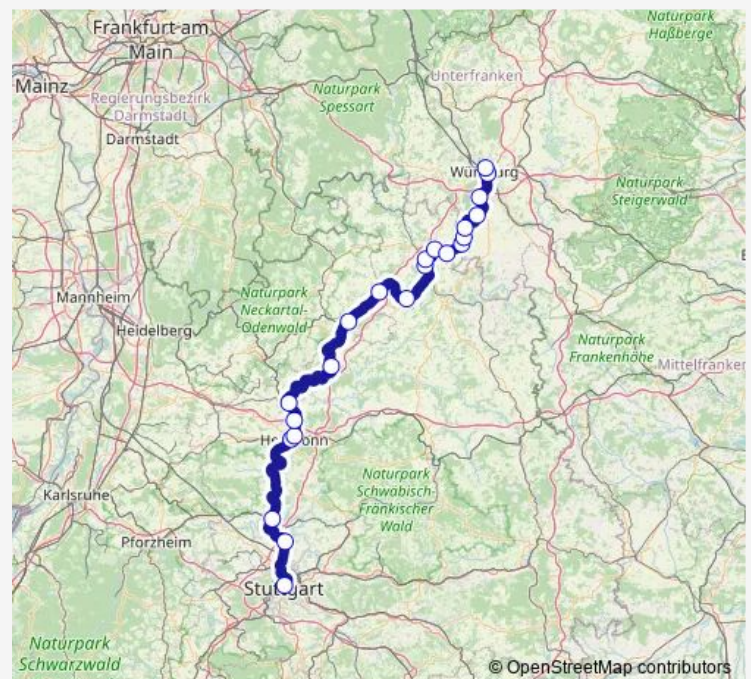

Bietigheim Gleis 10

Heilbronn Hauptbahnhof Gleis 3

Neckarsulm Gleis 1

Bad Friedrichshall Hbf

Möckmühl Gleis 2

Osterburken, Bahnhof

Lauda, Bahnhof

Würzburg Hbf

Route schedule

Stuttgart Hauptbahnhof (oben) Gleis 4 — Würzburg Hbf

Monday 15:06

Tuesday 15:06

Wednesday 15:06

Thursday 15:06

Friday 15:06

Saturday 15:06

Sunday 15:06

Route info

Direction: Stuttgart Hauptbahnhof (oben) Gleis 4

Stops: 10

Trip Duration: 2 hour 13 min

RE 8

Direction

Würzburg Hbf — Lauda, Bahnhof