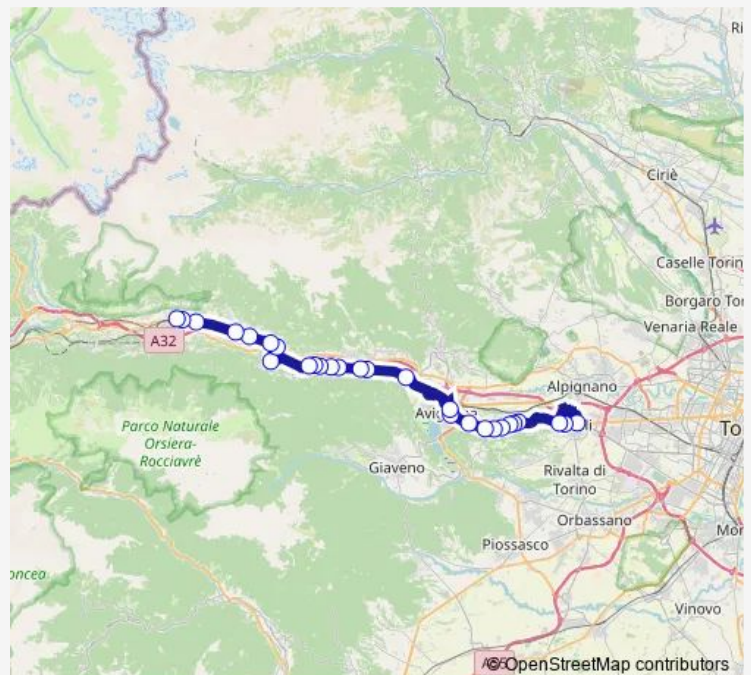

Fermata 30289 - SANT'ANTONINO DI SUSA - FS

## Route schedule

Fermata 2794 - Martiri Della Libertà — Fermata 40061 - BUSSOLENO - PIAZZA STAZIONE - VIA TRAFORO

Monday	13:30
Tuesday	13:30-15:40
Wednesday	13:30-15:40
Thursday	13:30
Friday	13:30
Saturday	—
Sunday	—

## Route info

Direction: Fermata 2794 - Martiri Della Libertà

Stops: 28

Trip Duration: 1 hour 8 min

1224 — Bussoleno - Avigliana - Rivoli

Fermata 40291 - SANT'ANTONINO DI SUSÀ - POSTA

Fermata 40144 - VILLARFOCCHIARDO - CHIESALI