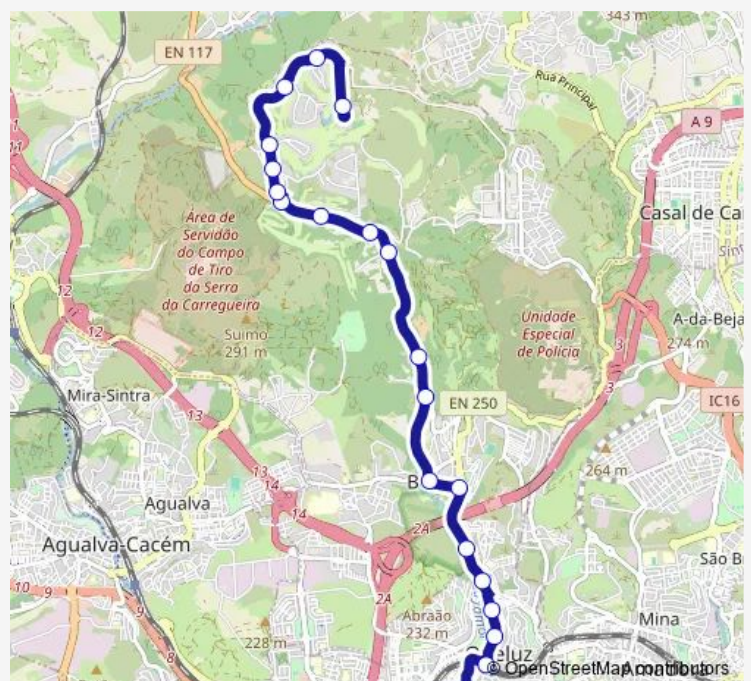

Alam Aqueduto (Escrit Planbelas)

Alam Aqueduto (Escadinhas)

Alam Aqueduto (Villas Belas)

Belas Clube Campo

Route schedule

Monte Abraão (Estação) P1 — Belas Clube Campo

Monday	07:00-21:30
Tuesday	07:00-22:30
Wednesday	07:00-21:30
Thursday	07:00-21:30
Friday	07:00-21:30
Saturday	07:10-22:30
Sunday	08:40-20:30

Route info

Direction: Monte Abraão (Estação) P1

Stops: 21

Trip Duration: 0 hour 22 min

1224 — Belas Clube Campo - Monte Abraão (Estação) via Carregueira (Estabelecimento Prisional)

Direction

Belas Clube Campo — Monte Abraão (Estação) P1