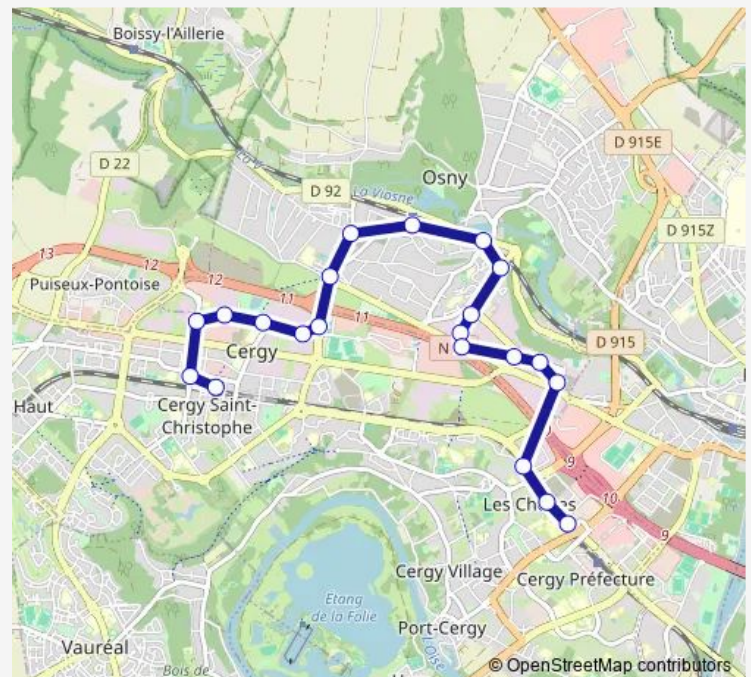

Direction

Préfecture Rer — Saint-Christophe Rer

21 stops

[Open route schedule](#)

Préfecture Rer

Les Marjoberts

Cité Artisanale

Falaise

Saturday 06:21-20:43

Sunday 07:10-21:12

Route info

Direction: Préfecture Rer

Stops: 21

Trip Duration: 0 hour 26 min

Direction

Saint-Christophe Rer — Université des Chênes - Préfecture Rer

21 stops

[Open route schedule](#)

Saint-Christophe Rer

La Constellation

Parc de l'Horloge

Les Cascades

Les Genottes

Petit Albi

Jules César

Avenue des Arpents

Beaux Soleils

Falaise

Cité Artisanale

Les Marjoberts

Université des Chênes - Préfecture Rer

Route schedule