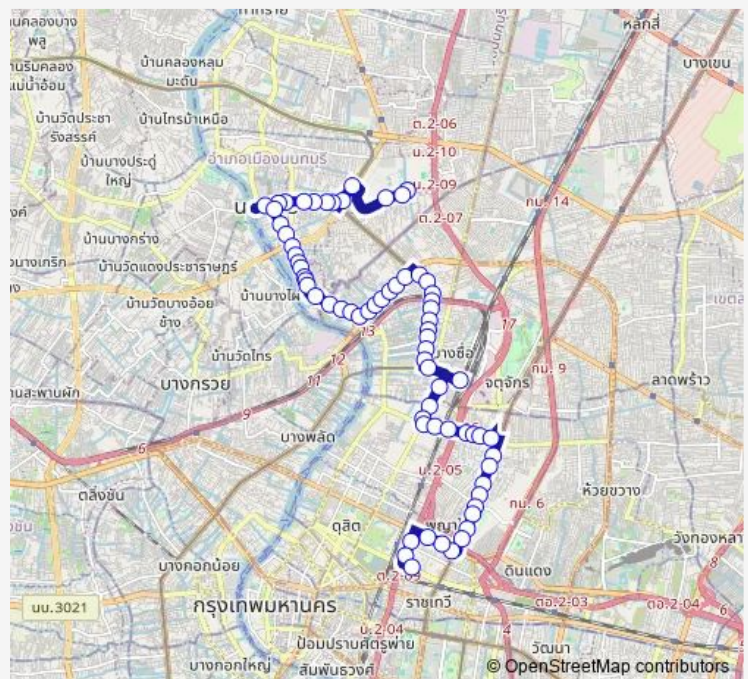

โรงเรียนการัญศึกษา;Karansuksa school

แยกพระราม 5;Phra Ram 5 Intersection

วัดกำแพง (นนทบุรี);Wat kamphaeng (Nonthaburi)

ซอยพิบูลสงคราม 18;Soi Phibun Songkram 18

หมู่บ้านวิสตา วันเอทโอ;Muban Vista One 8 O

### Route schedule

สำนักงาน อย.;Food and Drug Administration — รพ.สงฆ์;- Priest Hospital

Monday 00:01

Tuesday 00:01

Wednesday 00:01

Thursday 00:01

Friday 00:01

Saturday 00:01

### Route info

Direction: สำนักงาน อย.;Food and Drug Administration

Stops: 69

Trip Duration: 1 hour 44 min

หมู่บ้านพินุลย์การ์เด้นวิลล์;Muban Phibun Garden Ville

ซอยแสนสุข;Soi Saensuk

หมู่บ้านพินุลย์พาร์ควิลล์;Muban Phiboon Park Ville