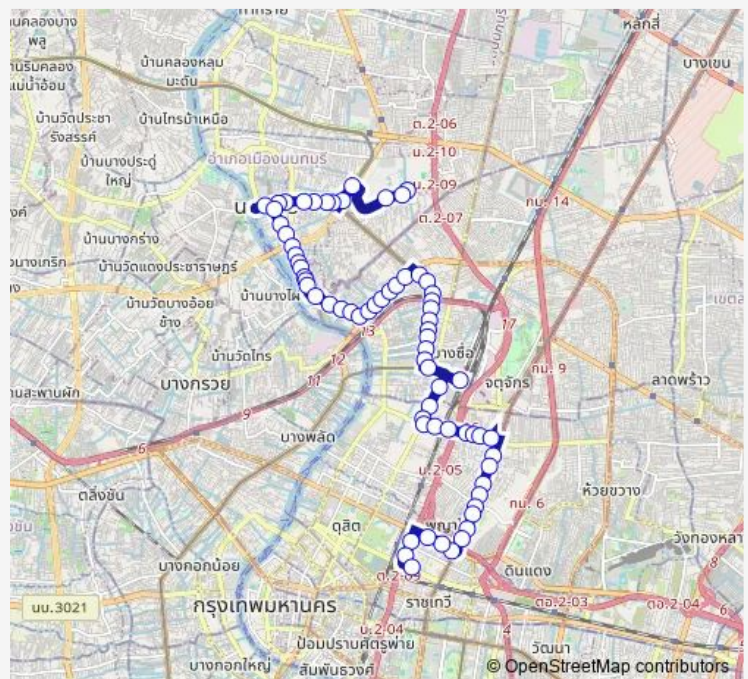

โรงเรียนการัญศึกษา;Karansuksa school

แยกพระราม 5;Phra Ram 5 Intersection

วัดกำแพง (นนทบุรี);Wat kamphaeng (Nonthaburi)

ซอยพิบูลสงคราม 18;Soi Phibun Songkram 18

หมู่บ้านวิสตา วันเอทโอ;Muban Vista One 8 O

### Route schedule

สำนักงาน อย.;Food and Drug Administration — รพ.สงฆ์;- Priest Hospital

Monday 00:01

Tuesday 00:01

Wednesday 00:01

Thursday 00:01

Friday 00:01

Saturday 00:01

### Route info

Direction: สำนักงาน อย.;Food and Drug Administration

Stops: 69

Trip Duration: 1 hour 42 min

หมู่บ้านพินุลย์การ์เด้นวิลล์;Muban Phibun Garden Ville

ซอยแสนสุข;Soi Saensuk

หมู่บ้านพินุลย์พาร์ควิลล์;Muban Phiboon Park Ville