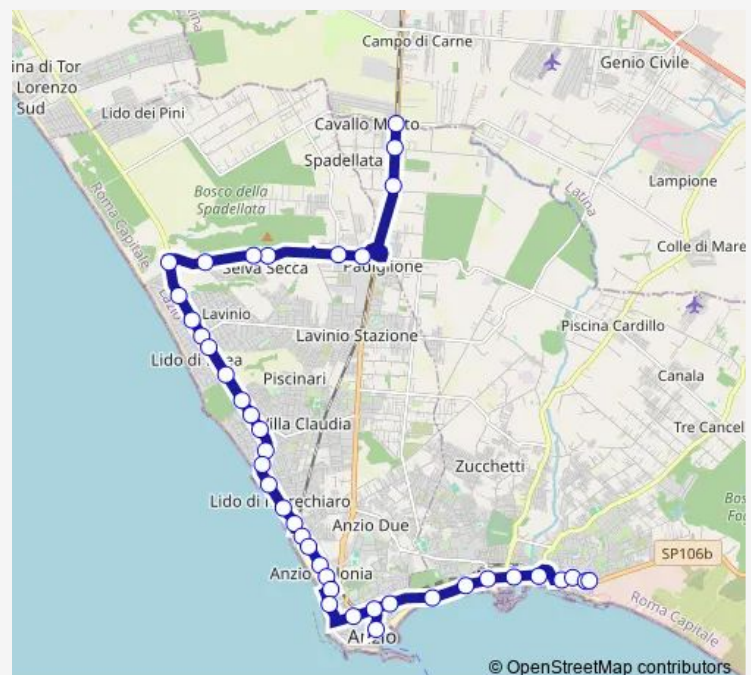

Anzio | Via Ardeatina Via 5 Miglia # f12524

Anzio | Via Ardeatina Viale Acqua Marina # f12525

Anzio | Via Ardeatina (Lido di Enea) # f12526

Anzio | Via Ardeatina V.le Marina # f12527

Anzio | Via Ardeatina Viale Elisabetta # f12528

Anzio | Lido delle Sirene # f12534

Anzio | Via Ardeatina Via Odino # f12535

Anzio | Lido di Marechiaro # f12536

### Route schedule

Nettuno | Via Nettunense Via Pantanelle # f12389 — Nettuno | Autostazione # f00094

Monday 14:05

Tuesday 14:05

Wednesday 14:05

Thursday 14:05

Friday 14:05

Saturday —

### Route info

Direction: Nettuno | Via Nettunense Via Pantanelle # f12389

Stops: 41

Trip Duration: 0 hour 44 min

■ Aprilia (Comune) - Nettuno # Ne679d

Anzio | Via Ardeatina Viale Marconi # f12537

Anzio | Viale Marconi Via Lombardia # f12538