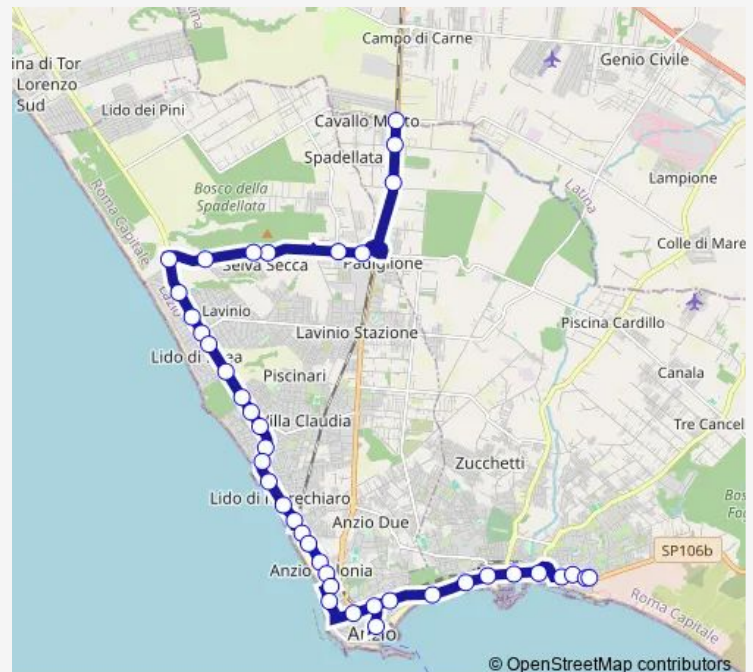

Anzio | Via Ardeatina Via 5 Miglia # f12524

Anzio | Via Ardeatina Viale Acqua Marina # f12525

Anzio | Via Ardeatina (Lido di Enea) # f12526

Anzio | Via Ardeatina V.le Marina # f12527

Anzio | Via Ardeatina Viale Elisabetta # f12528

Anzio | Via Ardeatina Via Ninfa Alburnea # f12529

Anzio | Via Ardeatina Via Belvedere # f12530

Anzio | Via Ardeatina Via Robinie # f12531

Anzio | Lido di Cincinnato # f12532

Anzio | Via Ardeatina Via Circe # f12533

Anzio | Lido delle Sirene # f12534

Anzio | Via Ardeatina Via Odino # f12535

Anzio | Lido di Marechiaro # f12536

### Route info

Direction: Nettuno | Via Nettunense Via Pantanelle # f12389

Stops: 41

Trip Duration: 0 hour 44 min

Anzio | Via Ardeatina Viale Marconi # f12537

Anzio | Viale Marconi Via Lombardia # f12538

Anzio | Colonia FS # f12539