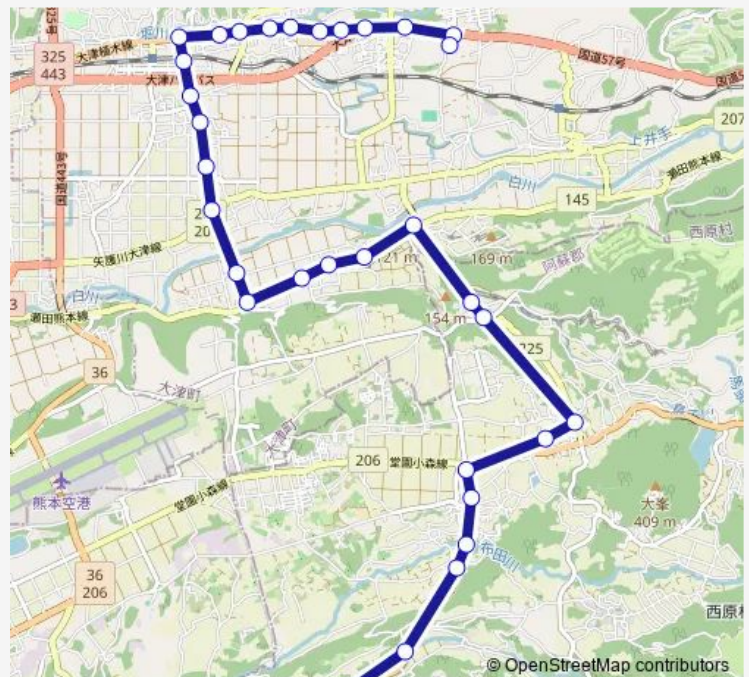

Direction

士林 — 大津産交

34 stops

[Open route schedule](#)

- 士林
- 秋田
- 門出
- 堀切 (山西)
- 下布田
- 上布田
- 西原役場前
- 新庄入口
- 山西小学校前 (山西線)
- 山西
- 上鳥子
- 小園 (西原)
- 鳥子川
- 迫入口
- 上岩坂
- 中岩坂
- 下岩坂
- 中島公民館前
- 陣内 (大津)
- 中井手
- 古宮

Route schedule

士林 — 大津産交

Monday	07:18-18:05
Tuesday	07:18-18:05
Wednesday	07:18-18:05
Thursday	07:18-18:05
Friday	07:18-18:05
Saturday	07:18
Sunday	—

Route info

Direction: 士林

Stops: 34

Trip Duration: 0 hour 40 min

■ 士林→岩坂→大津

大津高校前

大津町子育て・健診センター前

大津中央

上鶴 (大津町)

引の水

吐

大津町営住宅前

東原

東引の水 (大津)

熊本文化の森

大津町運動公園入口

大津産交入口

大津産交

士林→岩坂→大津 Bus time schedules and route maps are available in an offline PDF at busmaps.com. Use the busmaps.com website to see live bus times, train schedule or subway schedule, and step-by-step directions for all public transit in Koshi