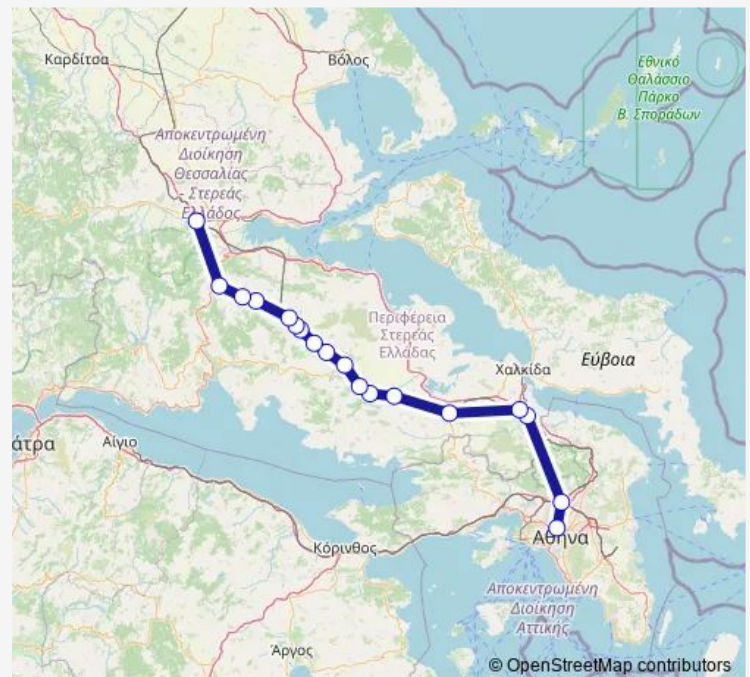

Οινόη

Τανάγρα

Θήβα

Αλιάρτος

Υψηλάντης

Αλακομεναί

Λειβαδειά

Χαιρώνεια

Δαυλεία

Παρόρι

Κηφισσός

Τιθορέα

Αμφίκλεια

Λιλαία

Μπράλος

Λειανοκλάδι

Route schedule

Αθήνα — Λειανοκλάδι

Monday 19:17

Tuesday 19:17

Wednesday 19:17

Thursday 19:17

Friday 19:17

Saturday 19:17

Sunday 11:18-19:17

Route info

Direction: Αθήνα

Stops: 18

Trip Duration: 2 hour 46 min

■ Αθήνα - Λειανοκλάδι

Rail time schedules and route maps are available in an offline PDF at busmaps.com. Use the busmaps.com website to see live bus times, train schedule or subway schedule, and step-by-step directions for all public transit in Livadeia