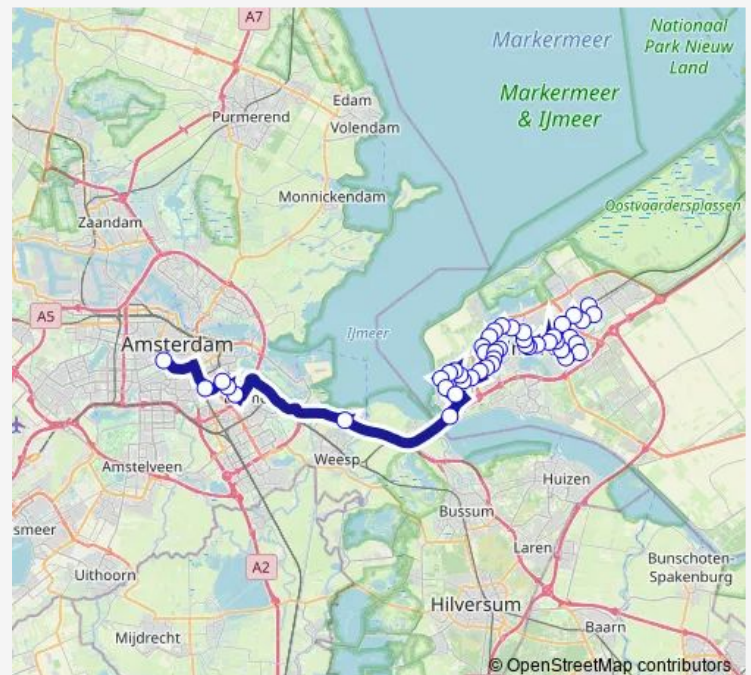

Almere Stad, Tussen de Vaarten-N.

Almere Stad, Tussen de Vaarten-Mi

Almere Stad, Tussen de Vaarten-Zd

Almere Stad, Sallandsekant

Almere Stad, Danswijk

Almere Stad, Parkwijk Zuid

Almere Stad, Parkwijk Midden

Almere Stad, Kruidenwijk West

Almere Stad, Beatrixpark

Route schedule

Almere Buiten, Station Buiten — Amsterdam, Leidseplein

Monday 25:23-02:37⁺¹

Tuesday 03:47

Wednesday —

Thursday 25:23-02:37⁺¹

Friday 03:47-02:37⁺¹

Saturday 03:47-02:37⁺¹

Sunday 03:47

Route info

Direction: Almere Buiten, Station Buiten

Stops: 46

Trip Duration: 1 hour 27 min

Almere Stad, Fugaplantsoen

Almere Stad, Wim Kanplein

Almere Stad, Count Basiestraat

Almere Stad, Station Muziekwijk

Almere Stad, Componistenpad

Almere Stad, Station Muziekwijk

Almere Stad, Operetteweg

Almere Stad, Literatuurwijk Oost