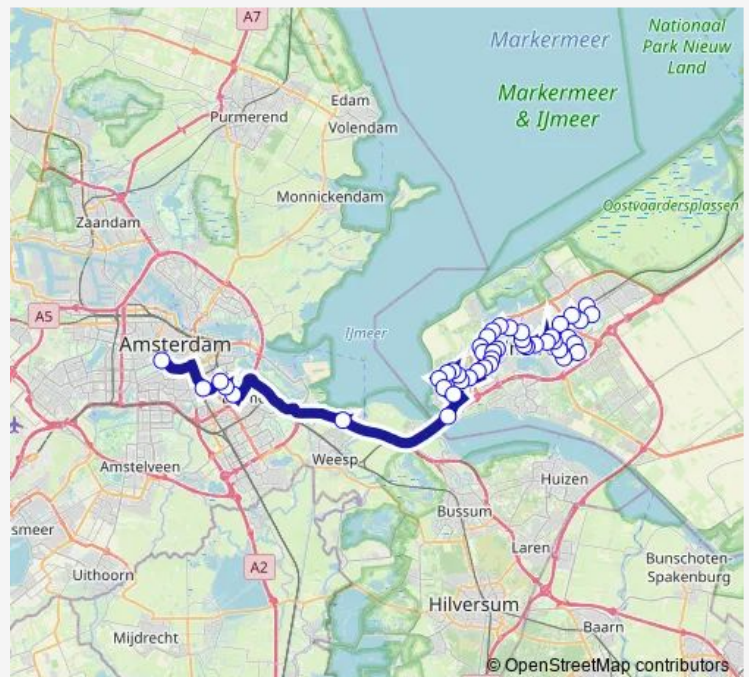

Direction

Almere Buiten, Station Buiten — Amsterdam, Leidseplein

46 stops

[Open route schedule](#)

- Almere Buiten, Station Buiten
- Almere Buiten, Bloemenbuurt
- Almere Buiten, Faunabuurt
- Almere Buiten, Landgoederenbuurt
- Almere Stad, Tussen de Vaarten-N.
- Almere Stad, Tussen de Vaarten-Mi
- Almere Stad, Tussen de Vaarten-Zd
- Almere Stad, Sallandsekant
- Almere Stad, Danswijk
- Almere Stad, Parkwijk Zuid
- Almere Stad, Parkwijk Midden
- Almere Stad, Station Parkwijk
- Almere Stad, Parkwijk West
- Almere Stad, Greta Garboplantsoen
- Almere Stad, Flevoziekenhuis
- Almere Stad, Stadhuisplein
- Almere Stad, Station Centrum
- Almere Stad, Staatsliedenwijk
- Almere Stad, Kruidenwijk Oost
- Almere Stad, Kruidenwijk West
- Almere Stad, Beatrixpark

Route schedule

Almere Buiten, Station Buiten — Amsterdam, Leidseplein

Monday	25:23-02:37 ⁺¹
Tuesday	03:47
Wednesday	—
Thursday	—
Friday	25:23-02:37 ⁺¹
Saturday	03:47-02:37 ⁺¹
Sunday	03:47

Route info

Direction: Almere Buiten, Station Buiten

Stops: 46

Trip Duration: 1 hour 27 min

N22 — Lijn N22 (Nightgo) A'dam Leidsepl.- Almere Buiten

Almere Stad, Fugaplantsoen

Almere Stad, Wim Kanplein

Almere Stad, Count Basiestraat

Almere Stad, Station Muziekwijk

Almere Stad, Componistenpad

Almere Stad, Station Muziekwijk

Almere Stad, Operetteweg

Almere Stad, Literatuurwijk Oost

Almere Stad, Literatuurwijk Mid.

Almere Stad, Literatuurwijk West

Almere Poort, Hogekant