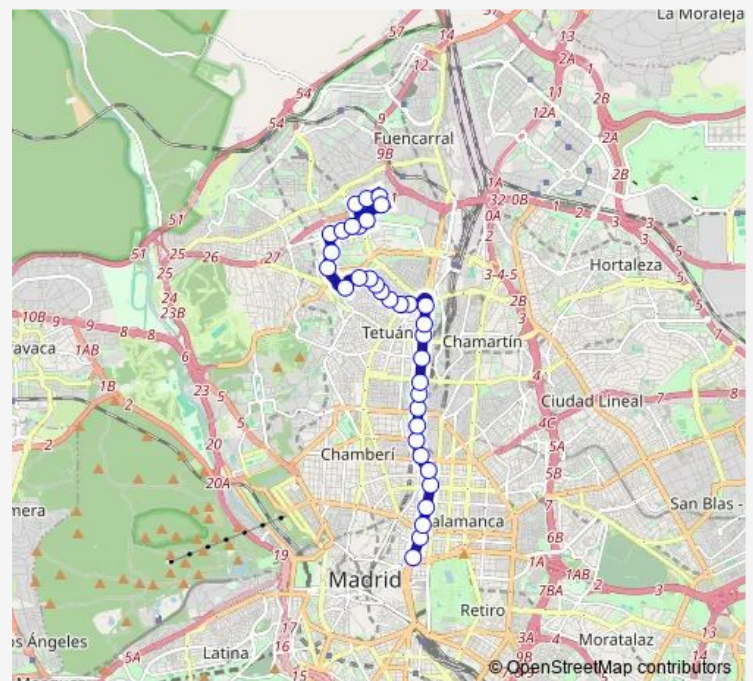

Arroyo

Route schedule

Cibeles-Casa de América — Barrio del Pilar

Monday 00:00-23:46

Tuesday 00:00-23:46

Wednesday 00:00-23:46

Thursday 00:00-23:46

Friday 00:00-23:41

Saturday 00:00-23:46

Sunday 00:00-23:41

Route info

Direction: Cibeles-Casa de América

Stops: 35

Trip Duration: 0 hour 45 min

N22 — Cibeles-Barrio DEL Pilar

Arroyo-Paseo de la Dirección

Paseo de la Dirección-Jaramagos

Blanco Argibay-Paseo de la Dirección

Piedrafita del Cebrero

Betanzos-Fernández Almagro

Parque de La Vaguada

Junta Municipal Fuencarral

Monforte de Lemos-La Vaguada

Ginzo de Limia-Sangenjo

Patones-Sangenjo

Narcís Monturiol

López Aguado-Arzobispo Morcillo

Monforte de Lemos-Finisterre

Barrio del Pilar

Direction

Barrio del Pilar — Cibeles-Casa de América

27 stops