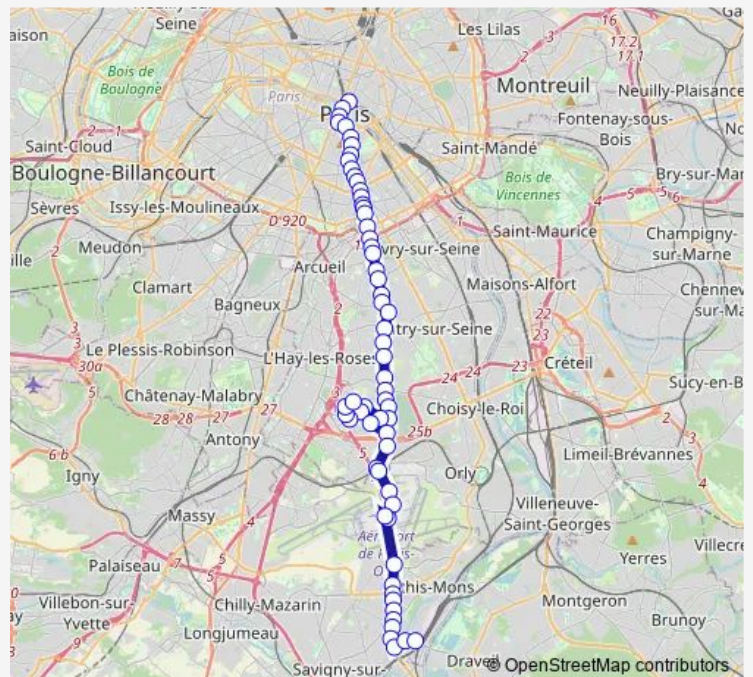

### Direction

Place d'Italie — Juvisy Rer

50 stops

[Open route schedule](#)

Place d'Italie

Place d'Italie - Italie 2

Vandrezanne

Italie - Tolbiac

### Route schedule

Place d'Italie — Juvisy Rer

Monday	—
Tuesday	—
Wednesday	—
Thursday	—
Friday	—
Saturday	24:20-02:40 <sup>+1</sup>
Sunday	03:00-06:00

### Route info

Direction: Place d'Italie

Stops: 50

Trip Duration: 1 hour 2 min

N22

BusMaps

Auguste Perret

Le Cor de Chasse

Chevilly-Larue

Marché International de Rungis

Trois Marches

Marée

Viaduc

Agen

Châteaurenard

Rue de la Bresse