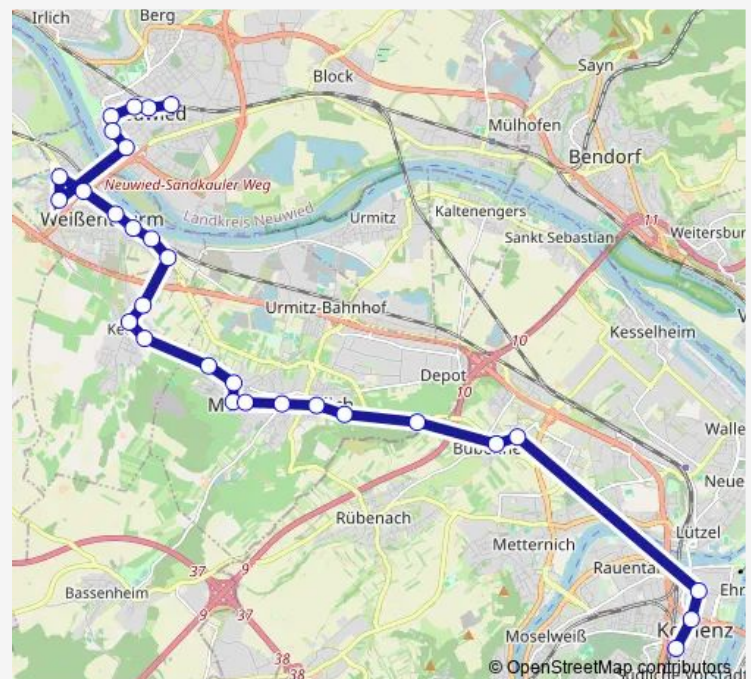

Thursday 23:25

Friday 23:25-02:25⁺¹

Saturday 23:25-02:25⁺¹

Sunday 23:25

Route info

Direction: Neuwied Bf

Stops: 29

Trip Duration: 0 hour 57 min

■ N22

BusMaps

Mülheim-Kärlich Koblenzer Straße

Mülheim-Kärlich Metzental

Mülheim-Kärlich Rotes Kreuz

Koblenz Bubenheim Weißenthurmer Straße

Koblenz Bubenheim In den Wiesen

Koblenz Zentralplatz/Forum

Sunday 03:31-23:31

Route info

Direction: Koblenz Hauptbahnhof

Stops: 28

Trip Duration: 0 hour 59 min

Neuwied Marktstraße

Neuwied Moltkeplatz

Neuwied Bf