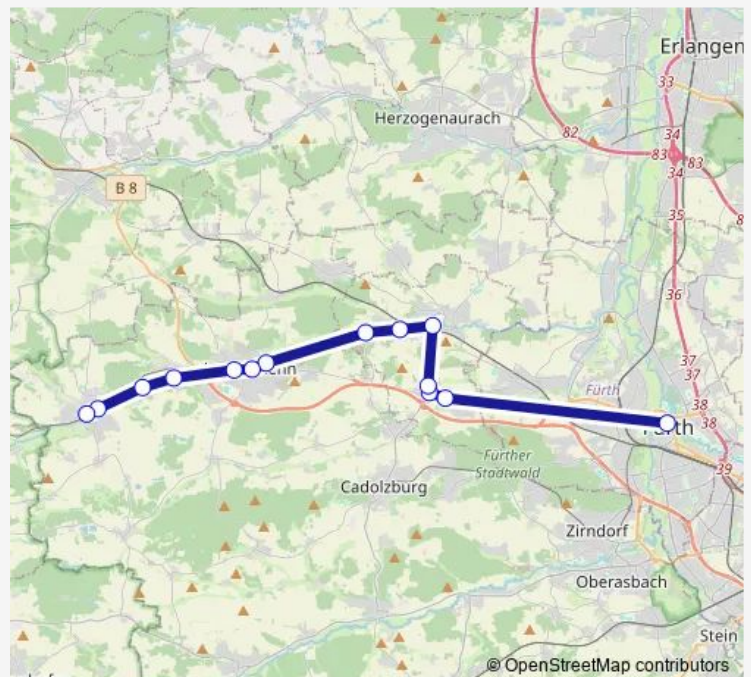

### Direction

Fürth Rathaus — Wilhermsdorf Mitte

14 stops

[Open route schedule](#)

Fürth Rathaus

Seukendorf Fürther Str.

Seukendorf Langenz. Str./Ost

Seukendorf Kagenhofer Weg

Wilhermsdorf

Wilhermsdorf Mitte

### Route schedule

Fürth Rathaus — Wilhermsdorf Mitte

Monday 02:29-04:29

Tuesday —

Wednesday 02:29-04:29

Thursday 02:29-04:29

Friday 02:29-04:29

Saturday 01:29-04:29

### Route info

Direction: Fürth Rathaus

Stops: 14

Trip Duration: 0 hour 30 min

■ N22

BusMaps