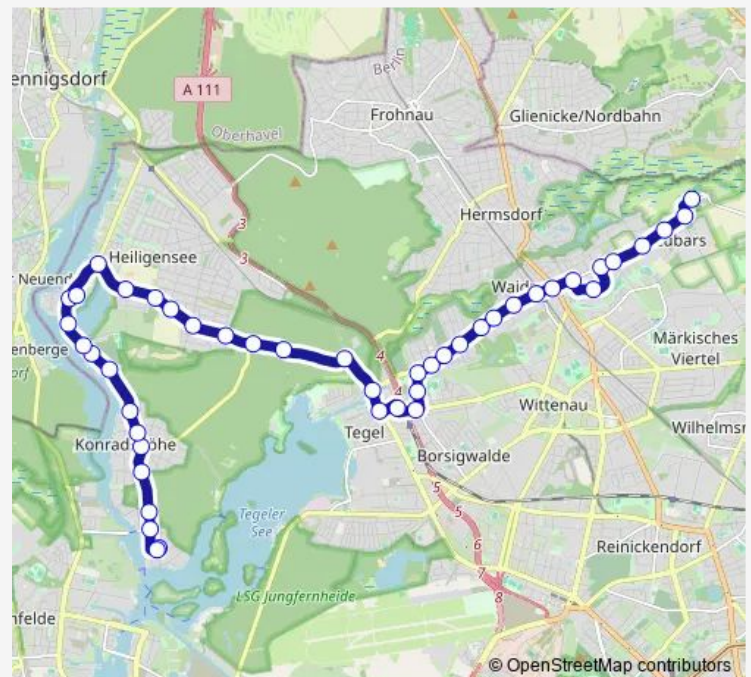

Strandbad Heiligensee (Berlin)

Sandhauser Brücke (Berlin)

Dorfaue Heiligensee (Berlin)

Berlin, Alt-Heiligensee

Heiligenseestr./Hennigsdorfer Str. (Berlin)

Wesselburer Weg (Berlin)

Am Dachsbau (Berlin)

Bekassinenweg (Berlin)

Reiherallee (Berlin)

An der Schneise (Berlin)

Konradshöher Str./Heiligenseestr. (Berlin)

Route schedule

Tegelort (Berlin) — Alt-Lübars (Berlin)

Monday	03:02-02:32 ⁺¹
Tuesday	03:02-02:32 ⁺¹
Wednesday	03:02-02:32 ⁺¹
Thursday	03:02-02:32 ⁺¹
Friday	03:02-02:32 ⁺¹
Saturday	03:02-02:32 ⁺¹
Sunday	03:02-02:32 ⁺¹

Route info

Direction: Tegelort (Berlin)

Stops: 45

Trip Duration: 0 hour 42 min

■ N22

BusMaps

Schulzendorfer Weg (Berlin)

Heiligenseestr./Ruppiner Chaussee (Berlin)

Berlin, An der Mühle

U Alt-Tegel (Berlin)

Buddestr. (Berlin)

Gorkistr./Ziekowstr. (Berlin)

Hatzfeldallee (Berlin)

Titusweg (Berlin)

Kettelerpfad (Berlin)

Im Brachfeldwinkel (Berlin)