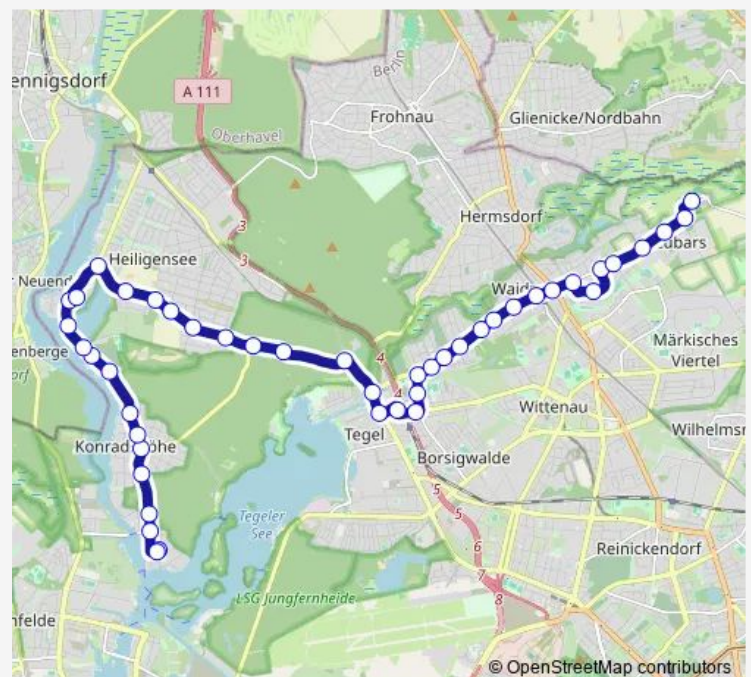

Strandbad Heiligensee (Berlin)

Sandhauser Brücke (Berlin)

Dorfaue Heiligensee (Berlin)

Berlin, Alt-Heiligensee

Heiligenseestr./Hennigsdorfer Str. (Berlin)

Wesselburer Weg (Berlin)

Am Dachsbau (Berlin)

Bekassinenweg (Berlin)

Reiherallee (Berlin)

An der Schneise (Berlin)

Konradshöher Str./Heiligenseestr. (Berlin)

Route schedule

Tegelort (Berlin) — Alt-Lübars (Berlin)

Monday 03:02-02:32⁺¹

Tuesday 03:02-02:32⁺¹

Wednesday 03:02-02:32⁺¹

Thursday 03:02-02:32⁺¹

Friday 03:02-02:32⁺¹

Saturday 03:02-02:32⁺¹

Sunday 03:02-02:32⁺¹

Route info

Direction: Tegelort (Berlin)

Stops: 45

Trip Duration: 0 hour 42 min

■ N22

BusMaps

Schulzendorfer Weg (Berlin)

Heiligenseestr./Ruppiner Chaussee (Berlin)

Berlin, An der Mühle

U Alt-Tegel (Berlin)

Buddestr. (Berlin)

Gorkistr./Ziekowstr. (Berlin)