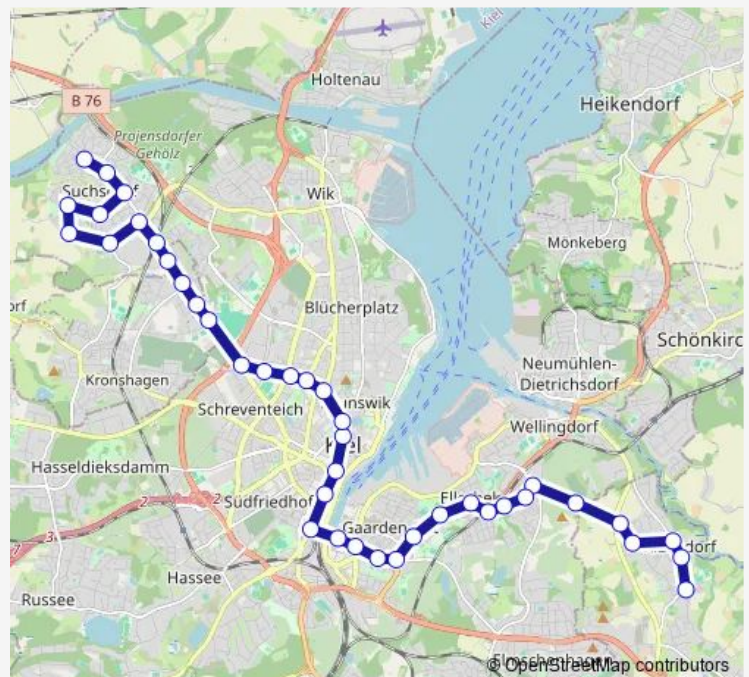

Kiel Andreas-Gayk-Straße

Kiel Martensdamm

### Route schedule

Schwentinental-Klausdorf Schule — Kiel Rungholtplatz

Monday	03:23-02:23 <sup>+1</sup>
Tuesday	03:23-02:23 <sup>+1</sup>
Wednesday	03:23-02:23 <sup>+1</sup>
Thursday	03:23-02:23 <sup>+1</sup>
Friday	03:23-02:23 <sup>+1</sup>
Saturday	03:23-02:23 <sup>+1</sup>
Sunday	03:23-02:23 <sup>+1</sup>

### Route info

Direction: Schwentinental-Klausdorf Schule

Stops: 40

Trip Duration: 0 hour 54 min

■ N22

Kiel Lorentzendam

Kiel Dreiecksplatz

Kiel Lehmberg

## Route info

Direction: Kiel Rungholtplatz

Stops: 40

Trip Duration: 0 hour 52 min

Kiel Räumerei

Kiel Preetzer Straße/Ostring

Kiel Stoschstraße

Kiel Ernestinenstraße