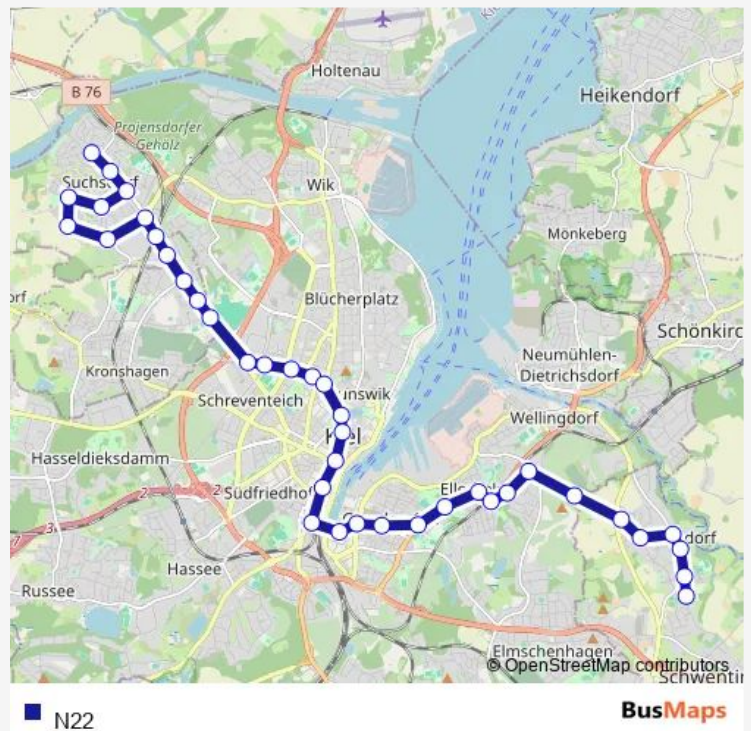

### Route schedule

Kiel Hauptbahnhof — Kiel Rungholtplatz

Monday 23:50

Tuesday 23:50

Wednesday 23:50

Thursday 23:50

Friday 23:50

Saturday 23:50

### Route info

Direction: Kiel Hauptbahnhof

Stops: 22

Trip Duration: 0 hour 27 min