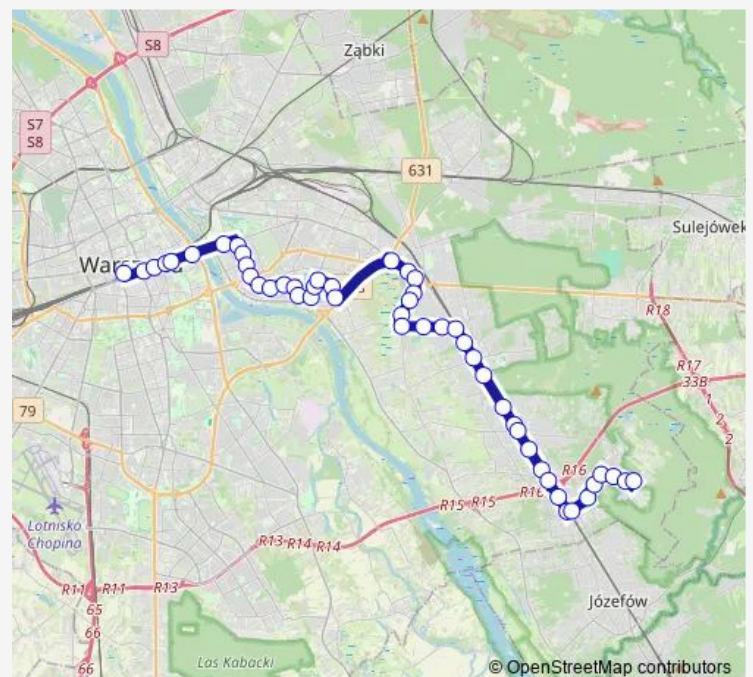

### Route schedule

Dw. Centralny — Falenica

Monday 03:45-04:45

Tuesday 03:45-04:45

Wednesday 03:45-04:45

Thursday 03:45-04:45

Friday 03:45-04:45

Saturday 03:45-04:45

### Route info

Direction: Dw. Centralny

Stops: 43

Trip Duration: 0 hour 47 min

■ N22 — Aleksandrów – Dw. Centralny

BusMaps

Płowiecka

Edisona

## Route info

Direction: Dw. Centralny

Stops: 49

Trip Duration: 0 hour 50 min

Dzielnicowa

Klimontowska

Lucerny

Pielęgniarek