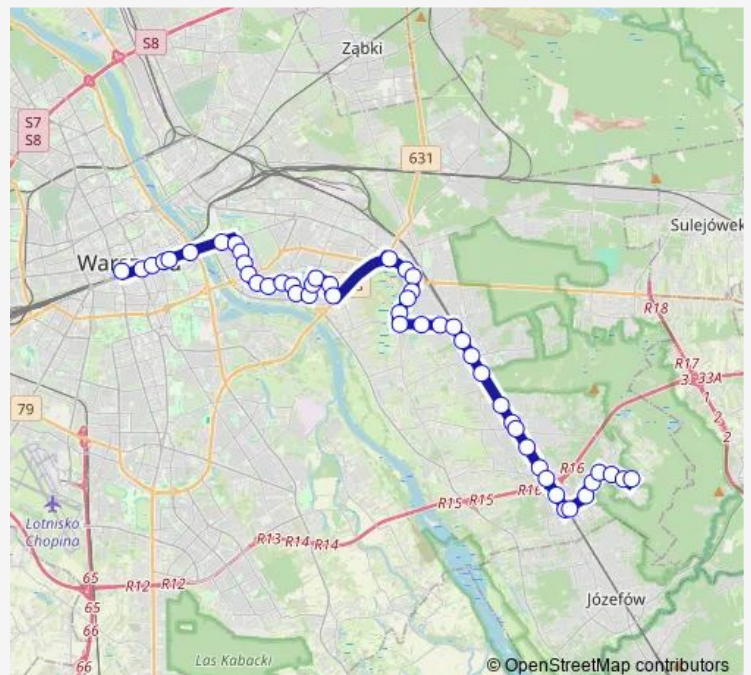

### Route schedule

Dw. Centralny 25 — Aleksandrów 01

Monday	23:45-02:45 <sup>+1</sup>
Tuesday	23:45-02:45 <sup>+1</sup>
Wednesday	23:45-02:45 <sup>+1</sup>
Thursday	23:45-02:45 <sup>+1</sup>
Friday	23:45-02:45 <sup>+1</sup>
Saturday	23:45-02:45 <sup>+1</sup>
Sunday	23:45-02:45 <sup>+1</sup>

### Route info

Direction: Dw. Centralny 25

Stops: 49

Trip Duration: 0 hour 50 min

Płowiecka 02

Edisona 02

Trakt Lubelski 03

Spadowa 01

## Route info

Direction: Aleksandrów 01

Stops: 49

Trip Duration: 0 hour 46 min

Trakt Lubelski 01

Edisona 01

Świecka 01

Płowiecka 03

## Route info

Direction: Dw. Centralny 25

Stops: 43

Trip Duration: 0 hour 47 min

Dzielnicowa 01

Klimontowska 01

Lucerny 04

Pielęgniarek 02